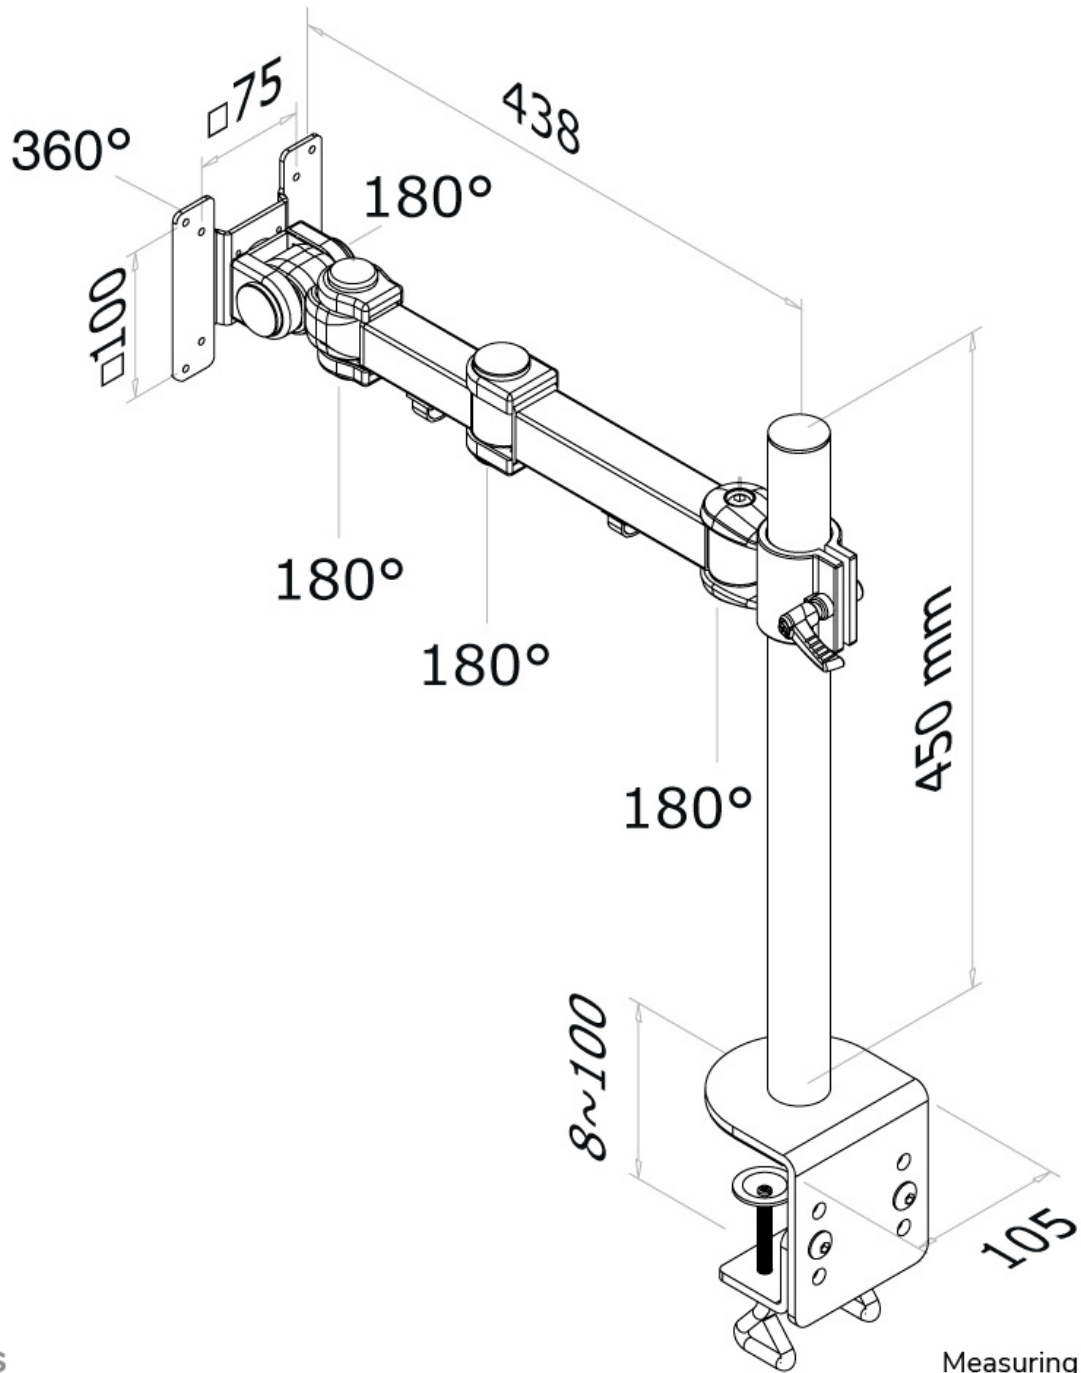

FPMA-D960

NEOMOUNTS MONITORARM

Neomounts