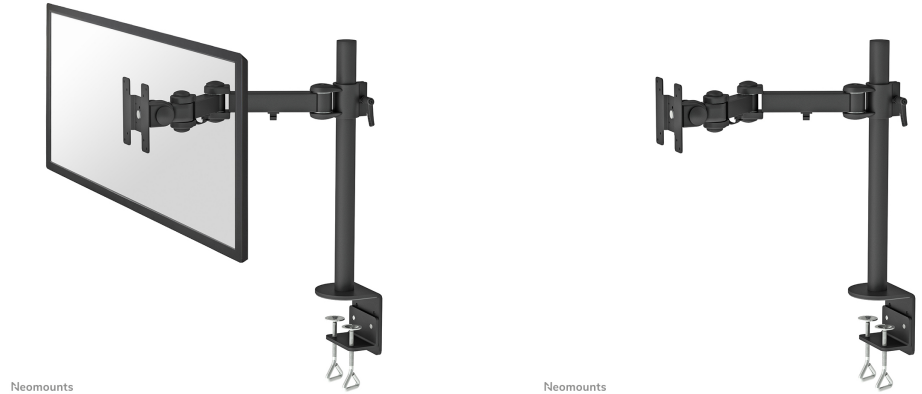

FUNCTIONALITEIT

Type	Kantelen Roteren Zwenken Full motion
Hoogteverstelling	0-45 cm
Diepteinstelling	10-43 cm
Kantelen (graden)	180°
Zwenken (graden)	180°
Roteren (graden)	360°
Verstellingstype	Manueel

NEOMOUNTS MONITORARM

Neomounts FPMA-D960 is een monitorarm met 3 draaipunten voor flat screens t/m 30" (76 cm).

Met deze Neomounts monitorarm, model FPMA-D960, bevestigt u een flatscreen aan het bureau via een bureaulem.

Door gebruik te maken van een monitorarm profiteert u optimaal van de mogelijkheden van uw monitor. De monitorarm is eenvoudig in hoogte en diepte te verstellen. Tevens kunt u het scherm kantelen, zwenken en roteren. Hierdoor creëert u de ideale ergonomische werkhouding. Dit verkleint de kans op nek- en rugklachten. Kabels zijn netjes weg te werken aan de onderzijde van de horizontale arm.

De FPMA-D960 heeft 3 draaipunten en is geschikt voor schermen t/m 30" (76 cm). Het draagvermogen van de arm is 10 kg. Dit product is geschikt voor schermen met een VESA gatenpatroon van 75x75 mm of 100x100 mm. Heeft u een afwijkend (groter) gatenpatroon, dan kunt u dit oplossen met een van onze VESA verloopplaten.