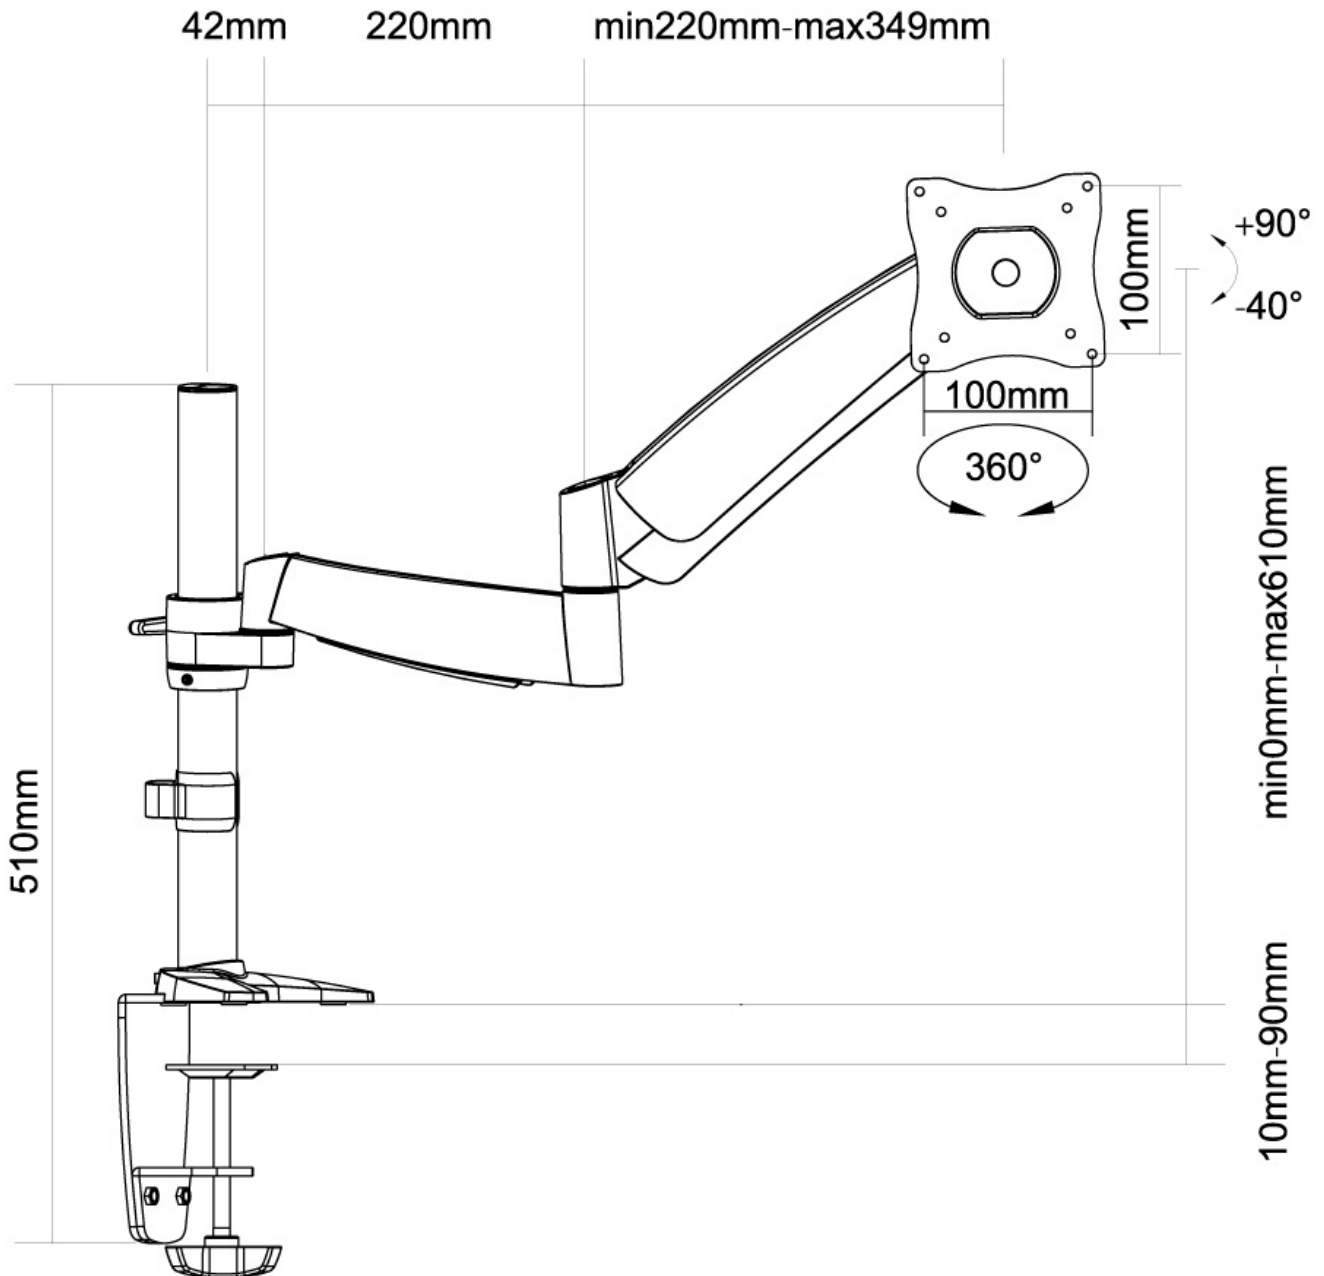

FPMA-D950

SOPORTE DE ESCRITORIO NEOMOUNTS PARA

Neomounts