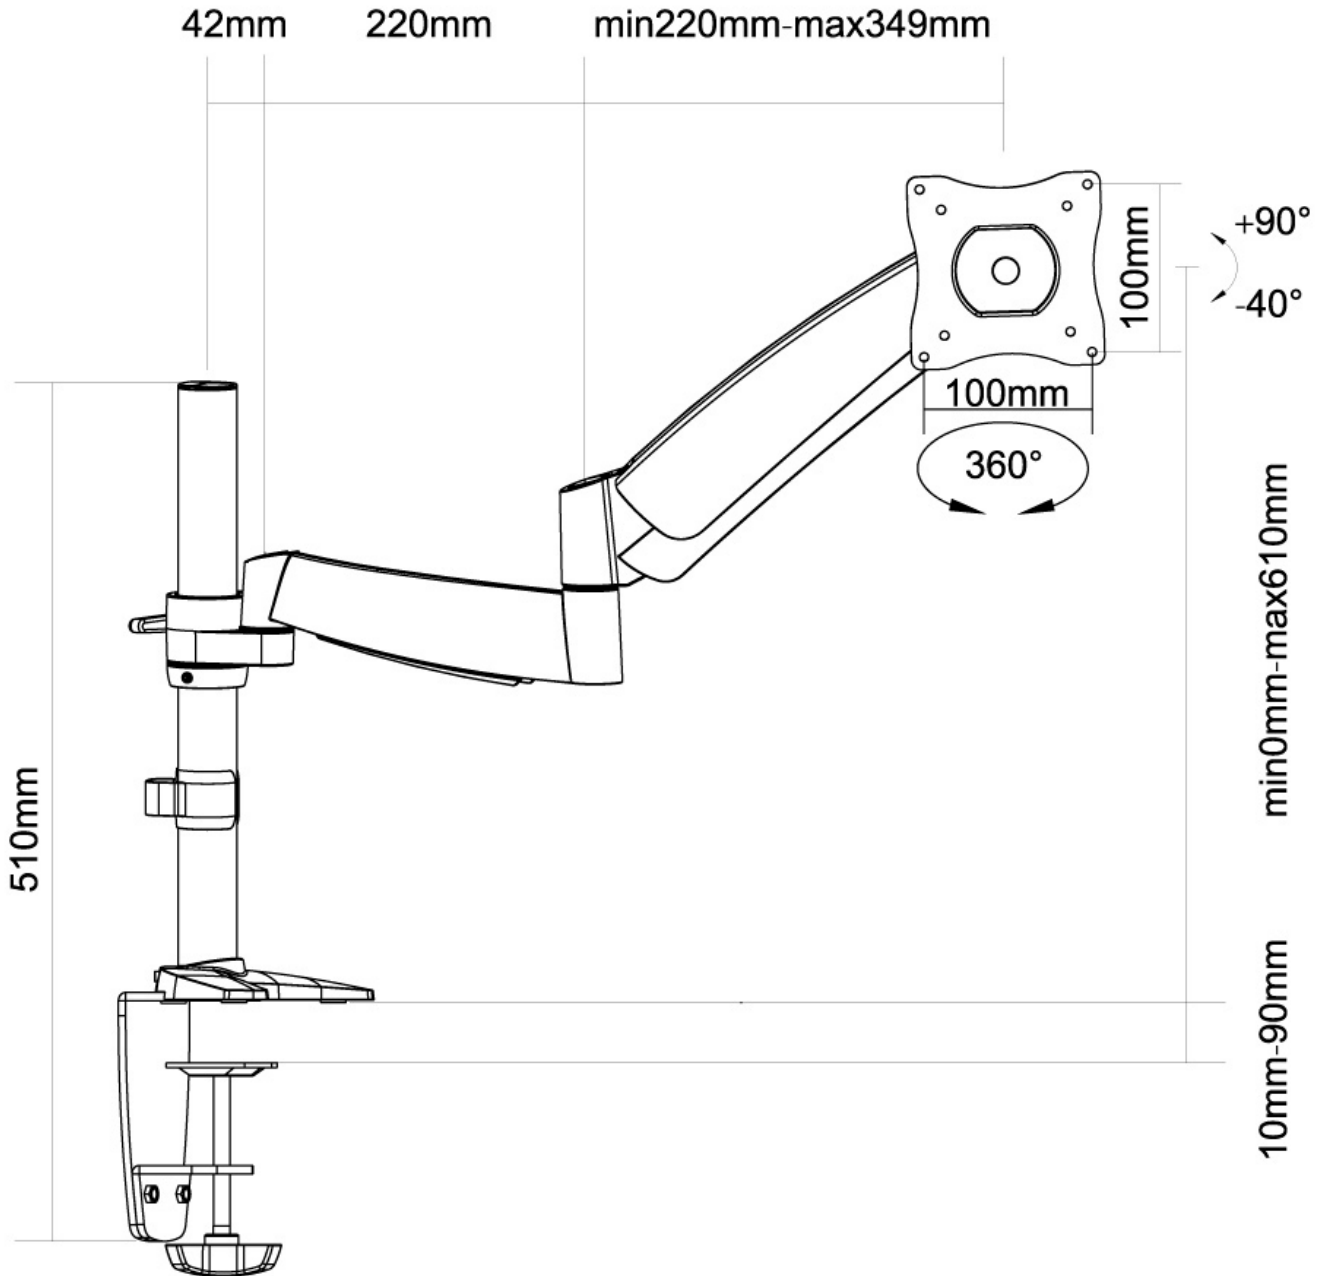

FPMA-D950

NEOMOUNTS SUPPORT MONITEUR DE

Neomounts