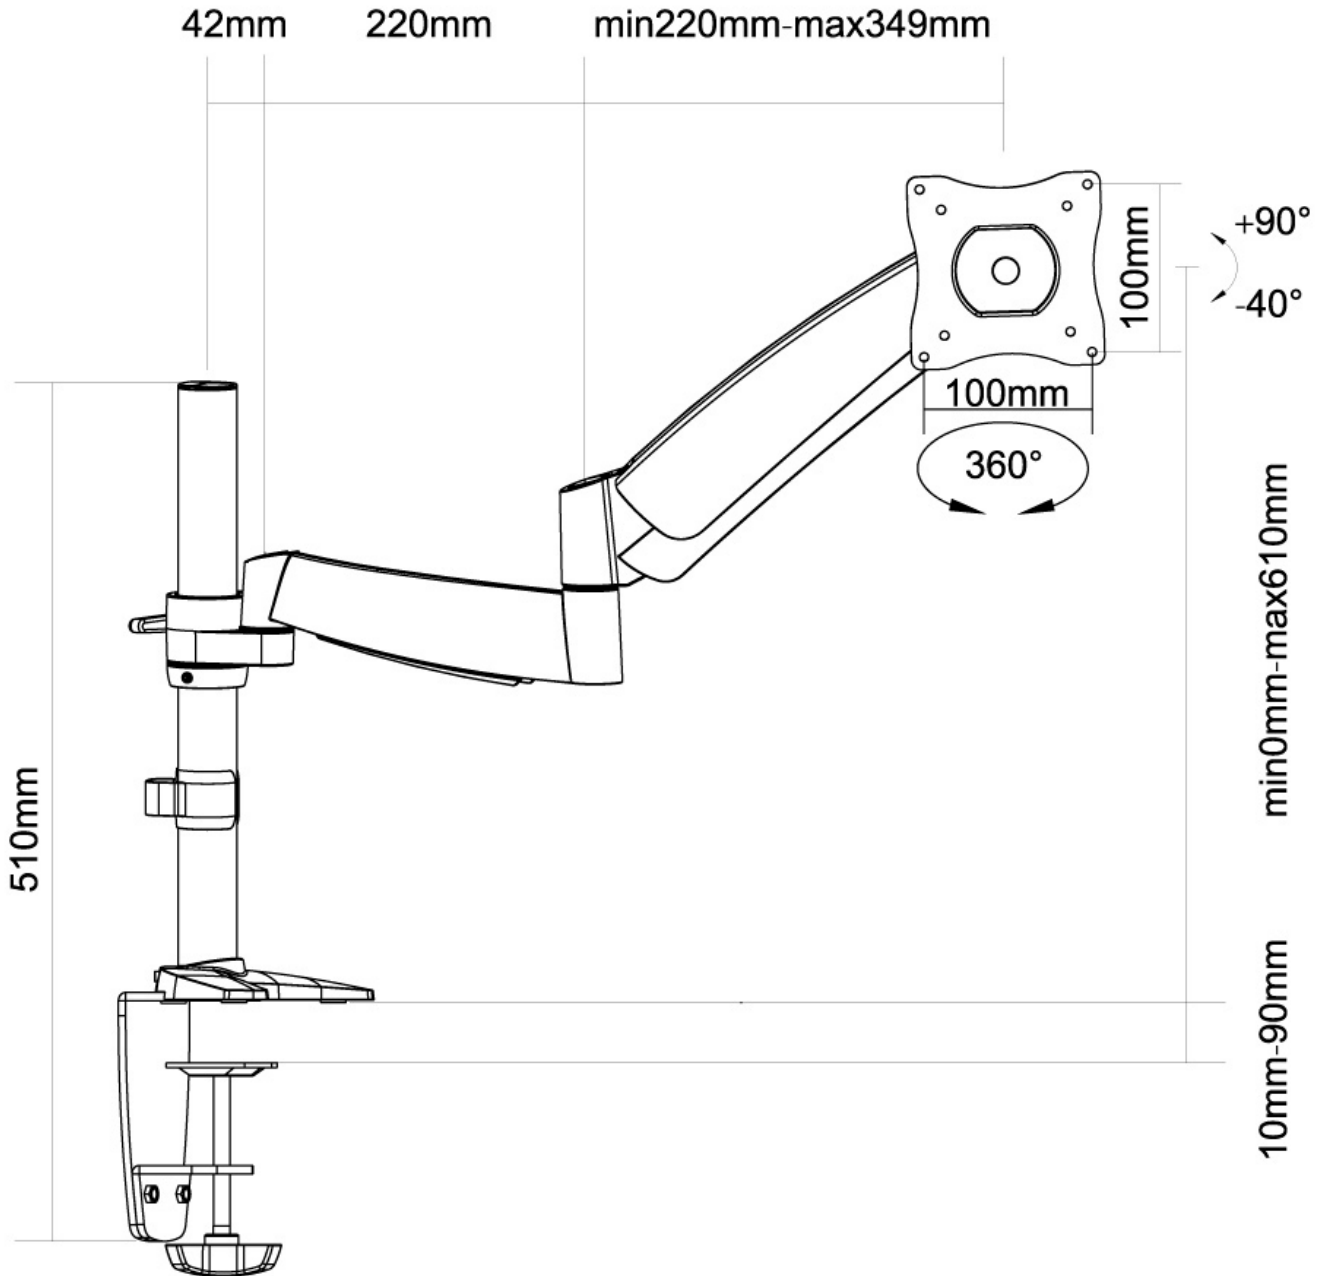

FPMA-D950

SUPPORTO DA SCRIVANIA NEOMOUNTS PER

Neomounts