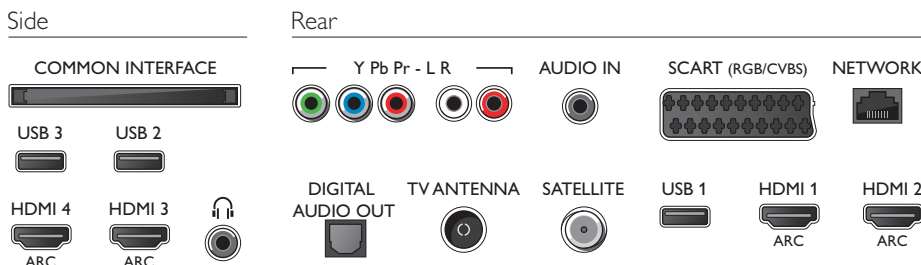

Connections

Data di rilascio
2016-05-09

Versione: 10.4.2

12 NC: 8670 001 23888
EAN: 87 18863 00332 9

© 2016 Koninklijke Philips N.V.
Tutti i diritti riservati.

Le specifiche sono soggette a modifica senza preavviso. I marchi sono di proprietà di Koninklijke Philips N.V. o dei rispettivi detentori.

www.philips.com

- I genitori devono tenere sotto controllo i propri bambini durante la visione in 3D e verificare che non mostrino i disturbi sopracitati. La visione in 3D non è consigliata ai bambini di età inferiore ai 6 anni poiché il loro sistema visivo non è ancora totalmente sviluppato.
- La funzione EPG e la possibilità di visione effettiva (fino a 8 giorni) dipende dal paese e dall'operatore.
- L'offerta di applicazioni Android può variare a seconda del Paese. Per ulteriori dettagli, visita il Google Play Store locale.
- Consumo energetico in kWh per anno, sulla base del consumo della TV in funzione 4 ore al giorno per 365 giorni. Il consumo energetico effettivo dipenderà da come viene utilizzato il televisore.
- Le offerte del Cloud Gaming dipendono dai fornitori dei giochi.
- Il TV supporta la ricezione DVB per la trasmissione in chiaro. È possibile che alcuni operatori DVB non siano supportati. Un elenco aggiornato è disponibile nella sezione FAQ del sito Web di assistenza Philips. Per alcuni operatori è richiesto l'accesso condizionale e un abbonamento. Contattare il proprio operatore per ulteriori informazioni.
- (Philips) compatibile solo con un particolare lettore Philips.
- La funzionalità di Google Cast è soggetta ad applicazioni e dispositivi Google Cast Ready. Per ulteriori dettagli, visita la pagina del prodotto Google Cast.
- L'applicazione Philips MyRemote e le sue funzionalità variano a seconda del modello del TV, dell'operatore, del paese, del modello di dispositivo smart e del sistema operativo. Per ulteriori informazioni, visita il sito www.philips.com/TVRemoteapp.
- Le offerte delle applicazioni per lo Smart TV variano a seconda del modello del TV e del paese. Per ulteriori dettagli, visita il sito: www.philips.com/smarttv.
- Registrazione USB solo per canali digitali. Le registrazioni possono essere limitate dal sistema di protezione da copia delle trasmissioni (CI+). Possono applicarsi restrizioni in base al paese e ai canali.