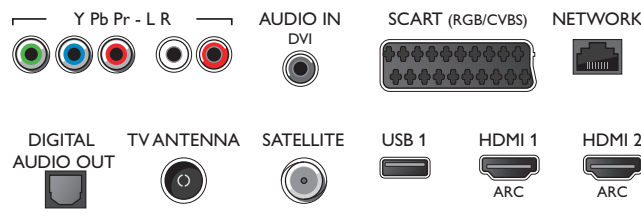

- Consum de energie în modul oprit: < 0,3 W
- Funcții economisire energie: Cronometru deconectare automata, Senzor de lumină, Dezactivare sonor imagine (pentru radio)

Dimensiuni

- Dimensiuni carcasă (L x Î x A): 1240 x 740 x 131 mm
- Dimensiuni set (L x Î x A): 1124 x 647 x 77 mm
- Dimensiuni set cu stativ (L x Î x A): 1124 x 709 x 249 mm
- Greutate produs: 13,3 kg
- Greutate produs (+ stativ): 14,4 kg
- Greutate cu ambalaj inclus: 20,5 kg
- Sistem de montare compatibil VESA: 400 x 200 mm

Accesorii

- Accesorii incluse: Telecomandă, 2 baterii AAA, Suport rotativ pentru masă, Cablu de alimentare, Ghid de inițiere rapidă, Broșură cu date juridice și pentru siguranță

Connections

Side

Rear

Data apariției 2016-03-03