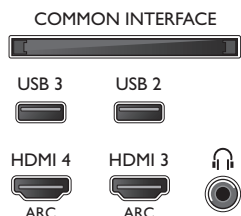

Connections

Side