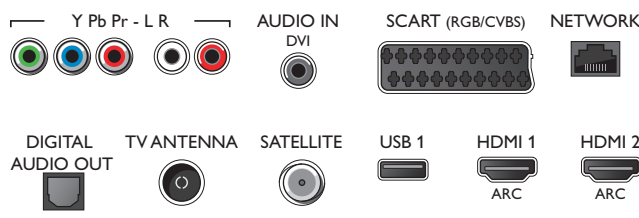

Tuner/přijem/vysílání

- Digitální příjem: DVB-T/C/S/S2
- Podpora MPEG: MPEG2, MPEG4
- Přehrávání videa: NTSC, PAL, SECAM
- Průvodce televizními programy*: Průvodce EPG na 8 dnů
- Indikace úrovně signálu: Ano
- Teletext: Teletext s pamětí 1 000 stránek

Spotřeba

- Napájení ze sítě: 220–240 V stř., 50/60 Hz
- Okolní teplota: 5 °C až 35 °C
- Spotřeba dle energetického štítku EU: 69 W
- Průměrná roční spotřeba: 101 kWh
- Značka energetické třídy: A+

50PUK6400/12

- Spotřeba energie v pohotovostním režimu: <0,5 W
- Spotřeba elektrické energie v režimu Vypnuto: <0,3 W
- Funkce úspory energie: Automatický vypínač, Světelný senzor, Vypnutí obrazu (u rádia)

Rozměry

- Rozměry krabice (Š x V x H): 1240 x 740 x 131 mm
- Rozměry sady (Š x V x H): 1 124 x 647 x 77 mm
- Rozměry přístroje se stojanem (Š x V x H): 1 124 x 709 x 249 mm
- Hmotnost výrobku: 13,3 kg
- Hmotnost výrobku (+ podstavec): 14,4 kg
- Hmotnost včetně balení: 20,5 kg
- Kompatibilní s montáží na stěnu VESA: 400 x 200 mm

Příslušenství

- Dodávané příslušenství: Dálkový ovladač, 2x baterie AAA, Otočný stojan na nábytek, Napájecí kabel., Stručný návod k rychlému použití, Brožura s právními a bezpečnostními informacemi

Connections

Side

Rear

Datum vydání 2016-06-30

Verze: 6.3.1

12 NC: 8670 001 23622
EAN: 87 18863 00232 2

© 2016 Koninklijke Philips N.V.
Všechna práva vyhrazena.

Údaje mohou být změněny bez předchozího varování.
Ochranné známky jsou majetkem Koninklijke Philips N.V. nebo jejich příslušných vlastníků.

www.philips.com

* Elektronický programový průvodce (EPG) a skutečné možnosti jeho zobrazení (až na 8 dní) závisí na jednotlivých zemích a poskytovatelích služeb.

* Nabídka aplikací Android se liší podle země. Více informací naleznete ve svém místním obchodě Google Play Store.

* Spotřeba energie v kWh za rok je počítána ze spotřeby elektrické energie televizoru při provozu 4 hodin za den po dobu 365 dní. Reálná spotřeba energie závisí na tom, jak mnoho bude televizor využíván.

* Televizor podporuje příjem DVB vysílání „Free to air“. Někteří operátoři DVB nemusí být podporováni. Aktuální seznam naleznete v části Nejčastější dotazy na webových stránkách podpory společnosti Philips. Někteří operátoři vyžadují podmíněný přístup a předplatné. Další informace získáte od operátora.

* (Philips) kompatibilní pouze se specifickým přehrávačem Philips.

* Funkce Google Cast je závislá na aplikacích a zařízeních Google Cast Ready. Bližší informace najdete na stránce výrobků Google Cast.

* Aplikace Philips TV Remote a související funkce se liší podle modelu televizoru, operátora a země, stejně jako se liší podle modelu chytrého zařízení a operačního systému. Podrobnosti naleznete na adrese www.philips.com/TVRemoteapp.

* Nabídka aplikace Smart TV se liší podle modelu televizoru a země. Podrobnosti naleznete na adrese: www.philips.com/smarttv.