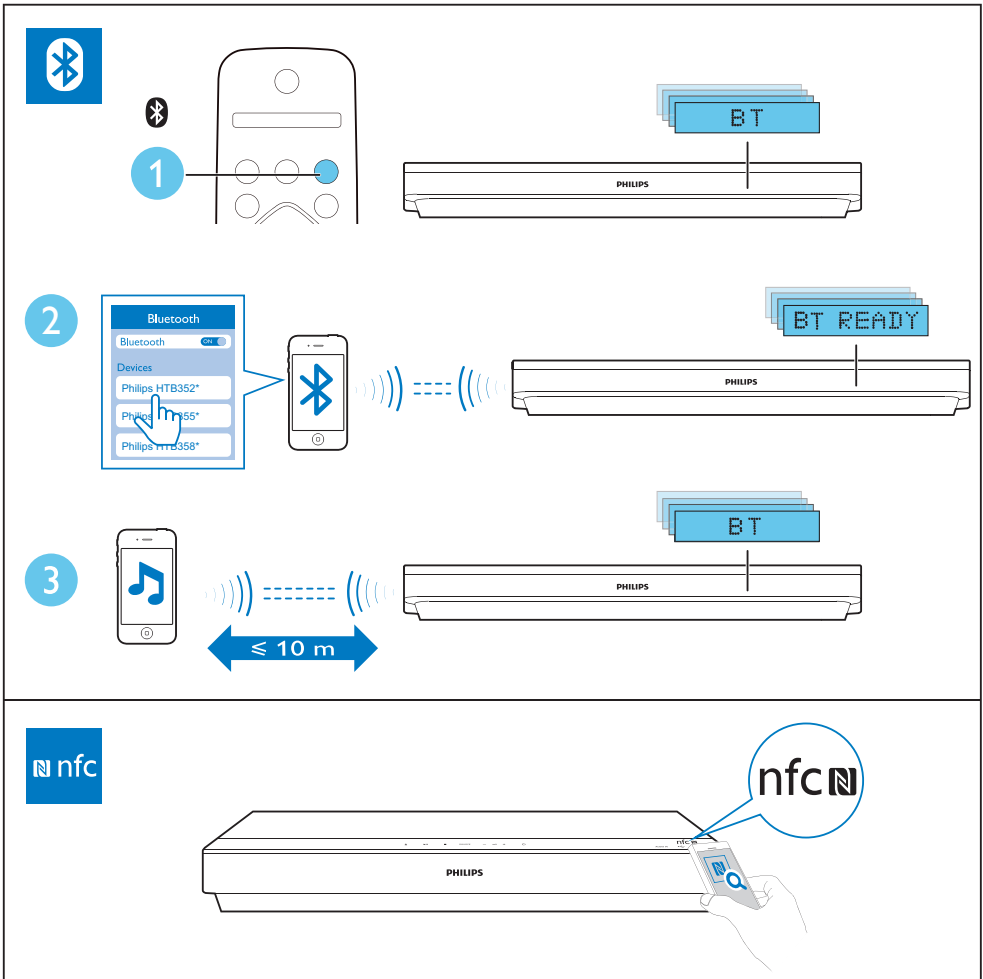

7

EN Play audio through Bluetooth or connect Bluetooth via NFC

TR Bluetooth üzerinden müzik çalın veya NFC üzerinden Bluetooth'u bağlayın