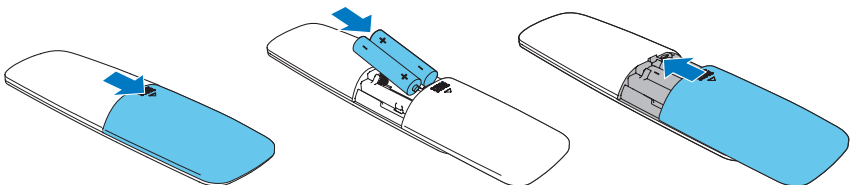

L
R
AUDIO IN
HDMI OUT (ARC) TO TV

L
HDMI IN
AUDIO OUT

4

EN Switch on the home theater

TR Ev sinemasını açın

1

2

3