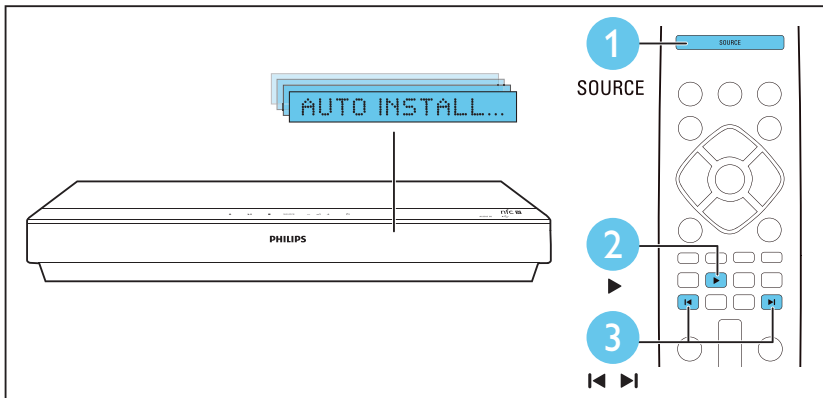

L
R
AUDIO IN
HDMI OUT (ARC) TO TV

L
HDMI IN
AUDIO OUT

4

EN Switch on the home theater

TR Ev sinemasını açın

1

2

3

5

EN Complete the first time setup

TR İlk kullanım öncesi kurulumunu tamamlayın

6

EN Use your home theater

TR Ev sinema sisteminin kullanılması

7

EN Play audio through Bluetooth or connect Bluetooth via NFC