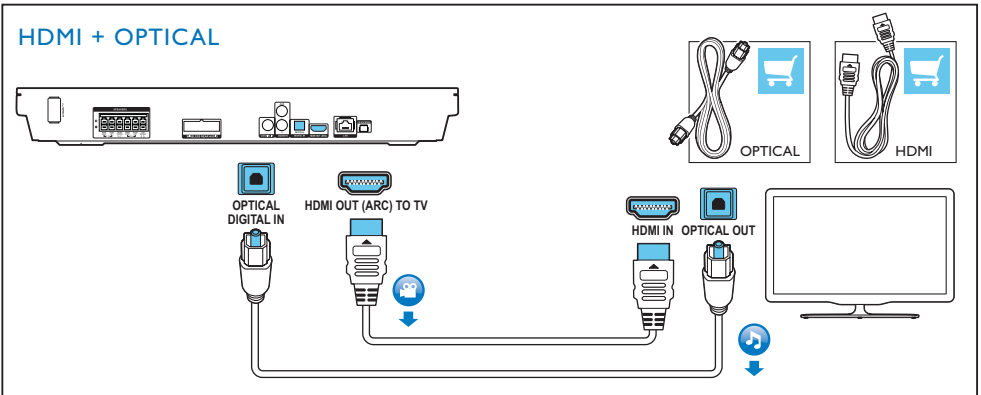

HTB3550

3

EN Connect to TV in one of these ways

TR Aşağıdaki yöntemlerden biriyle TV'ye bağlanın

HDMI + COAXIAL

COAXIAL IN
HDMI OUT (ARC)

HDMI IN
COAXIAL OUT

HDMI + AUDIO L/R