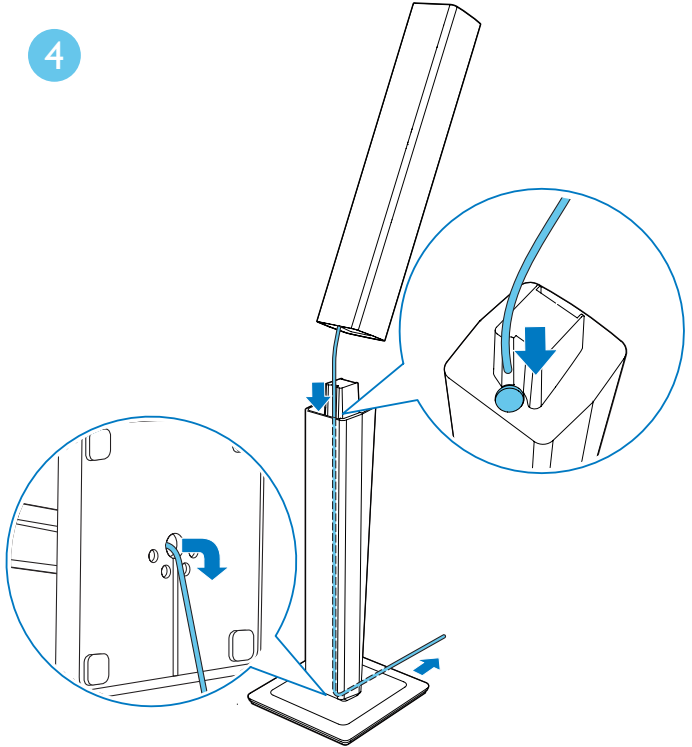

TR Hoparlörleri kaideye monte edin

3

4

5

2

EN Connect the home theater

TR Ev sinemasını bağlayın

HTB3520