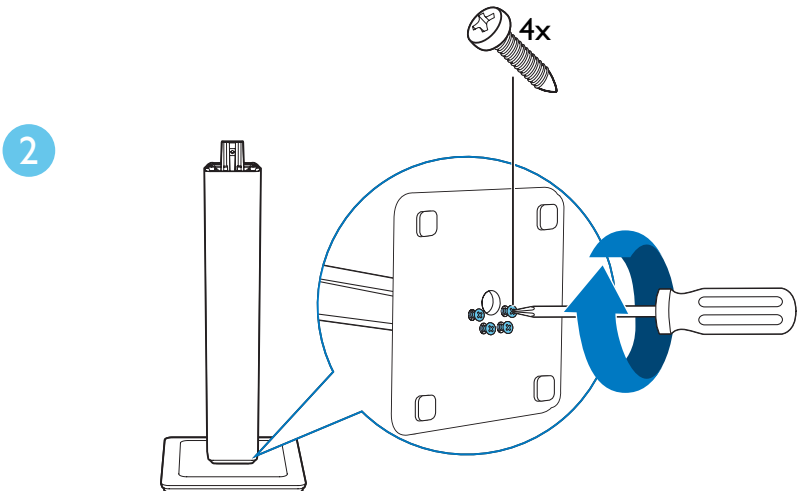

TR Hoparlörleri kaideye monte edin

3

4

5

2

EN Connect the home theater

TR Ev sinemasını bağlayın

HTB3520