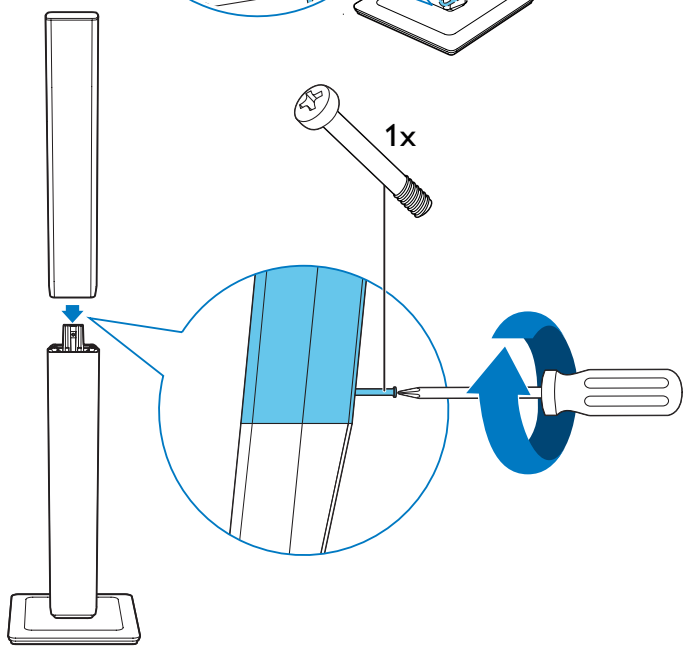

TR Hoparlörleri kaideye monte edin

3

4

5

2

EN Connect the home theater

TR Ev sinemasını bağlayın

HTB3520

HTB3550

3

EN Connect to TV in one of these ways

TR Aşağıdaki yöntemlerden biriyle TV'ye bağlanın

HDMI + COAXIAL

COAXIAL IN
HDMI OUT (ARC)

HDMI IN
COAXIAL OUT

HDMI + AUDIO L/R

L
R
AUDIO IN
HDMI OUT (ARC) TO TV

L
HDMI IN
AUDIO OUT

4

EN Switch on the home theater

TR Ev sinemasını açın

1

2

3