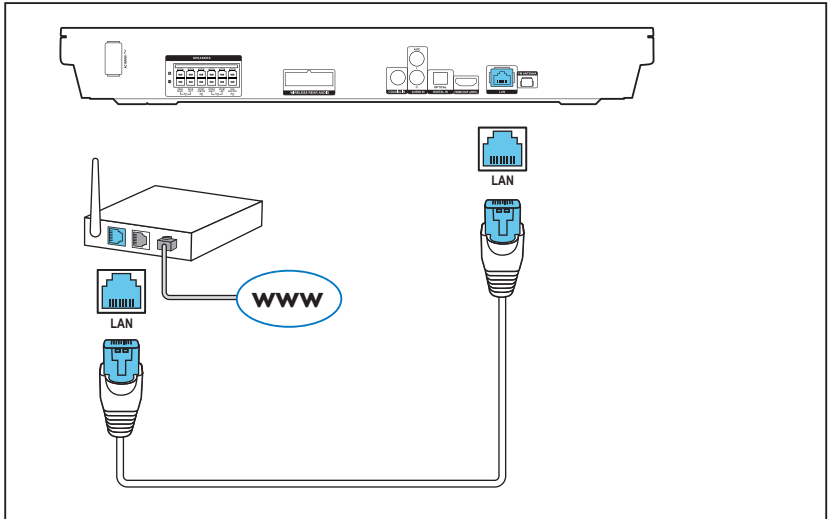

L
R
AUDIO IN
HDMI OUT (ARC) TO TV

L
HDMI IN
AUDIO OUT

4

EN Switch on the home theater

TR Ev sinemasını açın

1

2

3

5

EN Complete the first time setup

TR İlk kullanım öncesi kurulumunu tamamlayın

6

EN Use your home theater

TR Ev sinema sisteminin kullanılması

7

EN Play audio through Bluetooth or connect Bluetooth via NFC