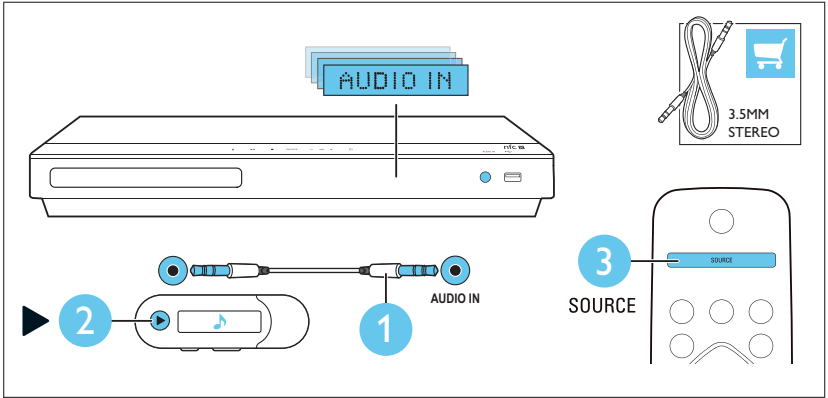

L
R
AUDIO IN
HDMI OUT (ARC) TO TV

L
HDMI IN
AUDIO OUT

4

EN Switch on the home theater

TR Ev sinemasını açın

1

2

3

5

EN Complete the first time setup

TR İlk kullanım öncesi kurulumunu tamamlayın

6

EN Use your home theater

TR Ev sinema sisteminin kullanılması

7

EN Play audio through Bluetooth or connect Bluetooth via NFC