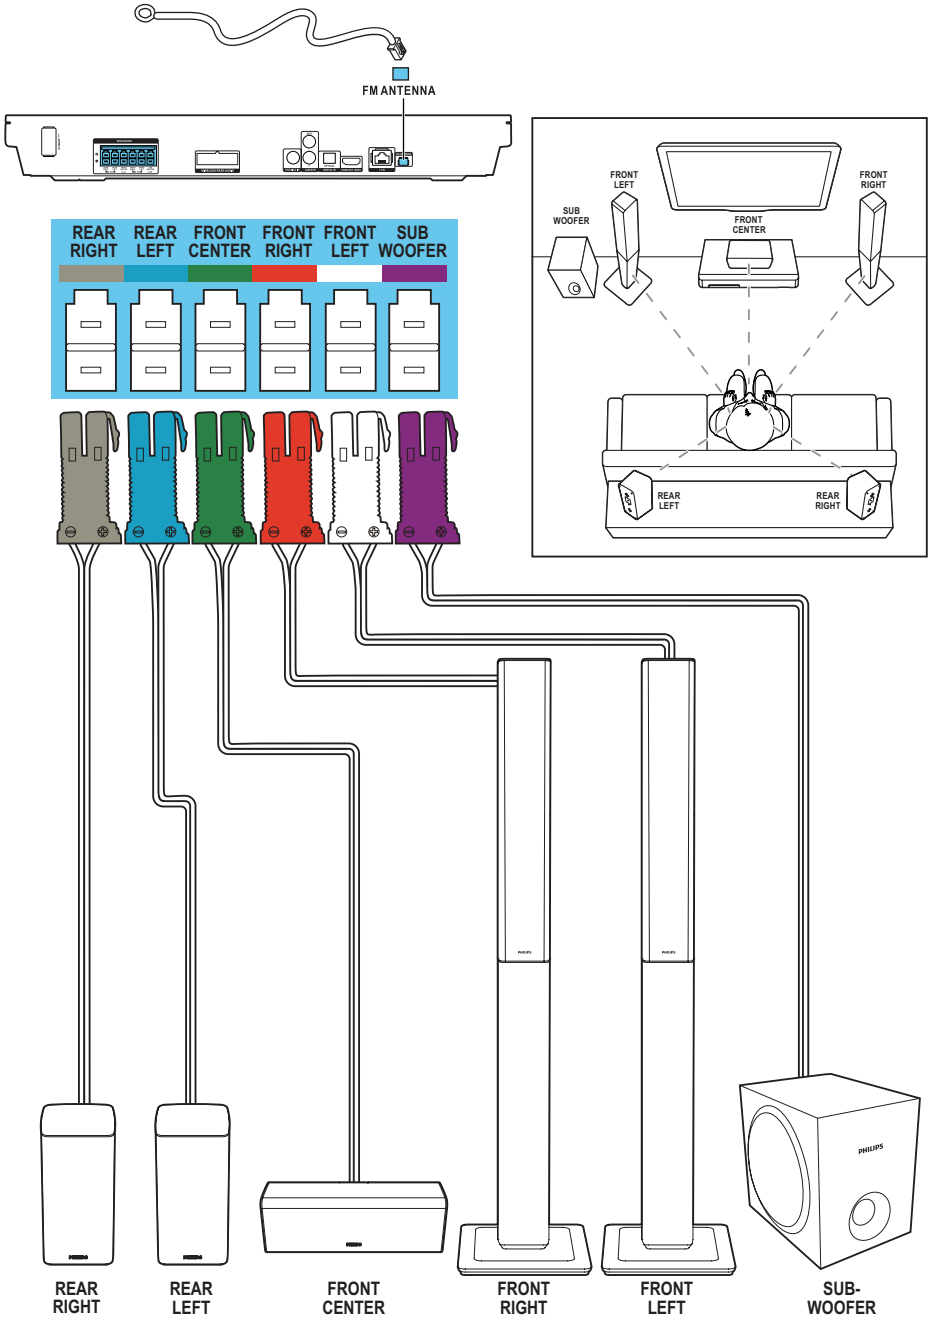

TR Hoparlörleri kaideye monte edin

3

4

5

2

EN Connect the home theater

TR Ev sinemasını bağlayın

HTB3520

HTB3550

3

EN Connect to TV in one of these ways

TR Aşağıdaki yöntemlerden biriyle TV'ye bağlanın

HDMI + COAXIAL

COAXIAL IN
HDMI OUT (ARC)

HDMI IN
COAXIAL OUT

HDMI + AUDIO L/R

L
R
AUDIO IN
HDMI OUT (ARC) TO TV

L
HDMI IN
AUDIO OUT

4

EN Switch on the home theater

TR Ev sinemasını açın

1

2

3