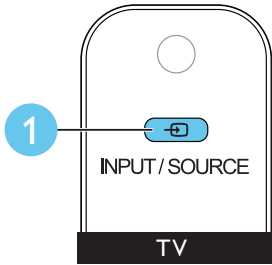

HTB3550

3

EN Connect to TV in one of these ways

TR Aşağıdaki yöntemlerden biriyle TV'ye bağlanın

HDMI + COAXIAL

COAXIAL IN
HDMI OUT (ARC)

HDMI IN
COAXIAL OUT

HDMI + AUDIO L/R

L
R
AUDIO IN
HDMI OUT (ARC) TO TV

L
HDMI IN
AUDIO OUT

4

EN Switch on the home theater

TR Ev sinemasını açın

1

2

3

5

EN Complete the first time setup

TR İlk kullanım öncesi kurulumunu tamamlayın

6

EN Use your home theater

TR Ev sinema sisteminin kullanılması

7

EN Play audio through Bluetooth or connect Bluetooth via NFC