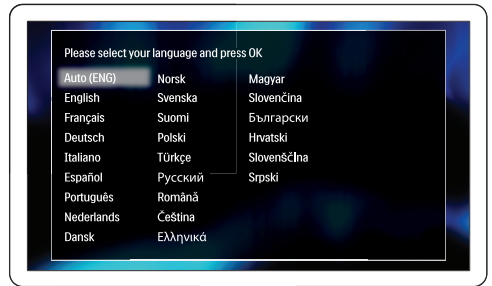

L
R
AUDIO IN
HDMI OUT (ARC) TO TV

L
HDMI IN
AUDIO OUT

4

EN Switch on the home theater

TR Ev sinemasını açın

1

2

3

5

EN Complete the first time setup

TR İlk kullanım öncesi kurulumunu tamamlayın

6

EN Use your home theater

TR Ev sinema sisteminin kullanılması

7

EN Play audio through Bluetooth or connect Bluetooth via NFC