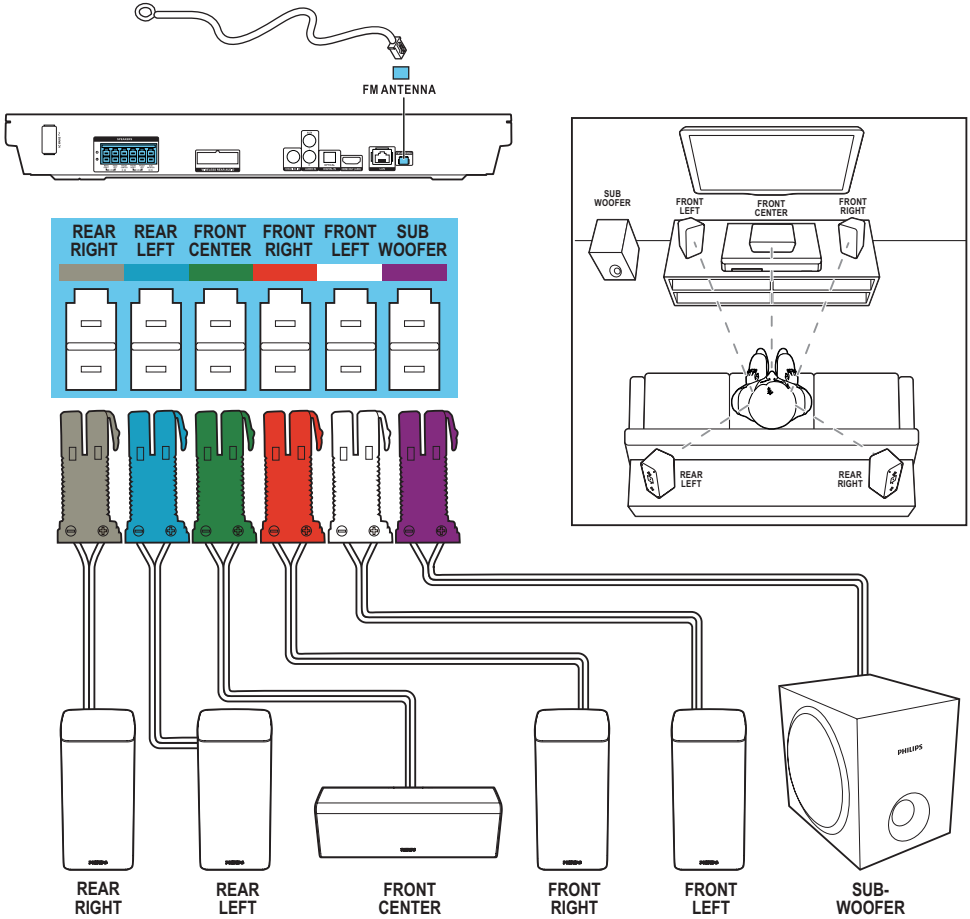

TR Hoparlörleri kaideye monte edin

3

4

5

2

EN Connect the home theater

TR Ev sinemasını bağlayın

HTB3520

HTB3550

3

EN Connect to TV in one of these ways

TR Aşağıdaki yöntemlerden biriyle TV'ye bağlanın

HDMI + COAXIAL

COAXIAL IN
HDMI OUT (ARC)

HDMI IN
COAXIAL OUT

HDMI + AUDIO L/R

L
R
AUDIO IN
HDMI OUT (ARC) TO TV

L
HDMI IN
AUDIO OUT

4

EN Switch on the home theater

TR Ev sinemasını açın

1

2

3