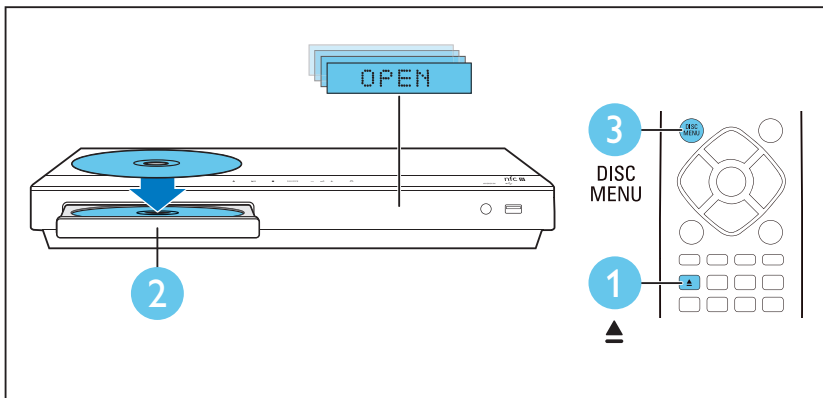

L
R
AUDIO IN
HDMI OUT (ARC) TO TV

L
HDMI IN
AUDIO OUT

4

EN Switch on the home theater

TR Ev sinemasını açın

1

2

3

5

EN Complete the first time setup

TR İlk kullanım öncesi kurulumunu tamamlayın

6

EN Use your home theater

TR Ev sinema sisteminin kullanılması

7

EN Play audio through Bluetooth or connect Bluetooth via NFC