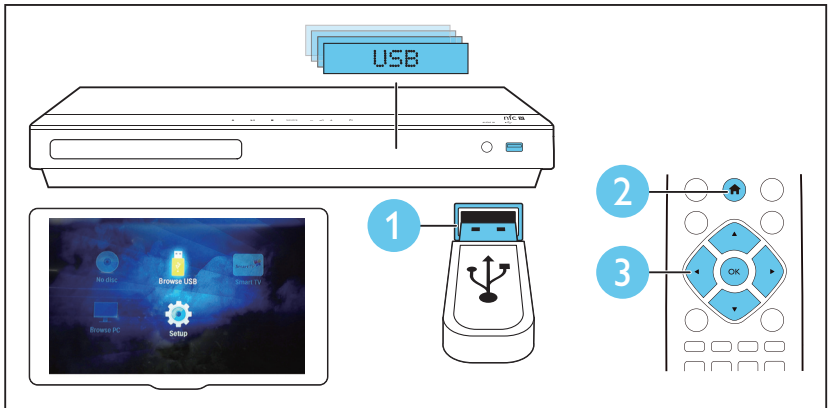

L
R
AUDIO IN
HDMI OUT (ARC) TO TV

L
HDMI IN
AUDIO OUT

4

EN Switch on the home theater

TR Ev sinemasını açın

1

2

3

5

EN Complete the first time setup

TR İlk kullanım öncesi kurulumunu tamamlayın

6

EN Use your home theater

TR Ev sinema sisteminin kullanılması

7

EN Play audio through Bluetooth or connect Bluetooth via NFC