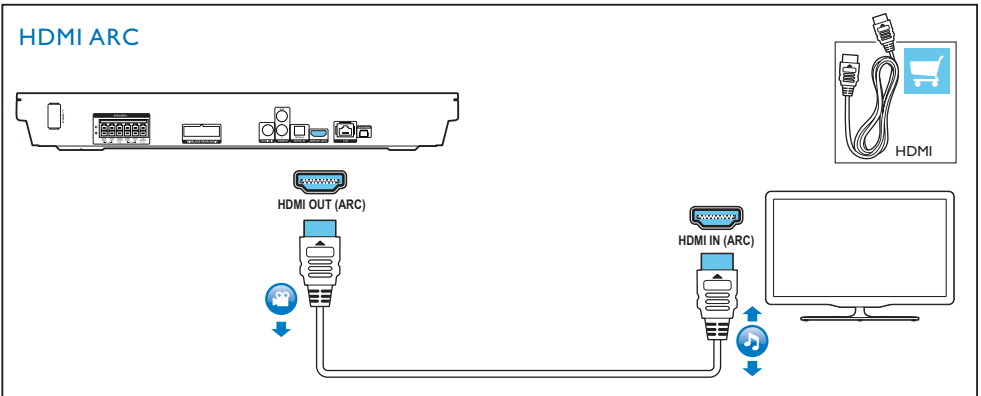

TR Hoparlörleri kaideye monte edin

3

4

5

2

EN Connect the home theater

TR Ev sinemasını bağlayın

HTB3520

HTB3550

3

EN Connect to TV in one of these ways

TR Aşağıdaki yöntemlerden biriyle TV'ye bağlanın

HDMI + COAXIAL

COAXIAL IN
HDMI OUT (ARC)

HDMI IN
COAXIAL OUT

HDMI + AUDIO L/R

L
R
AUDIO IN
HDMI OUT (ARC) TO TV

L
HDMI IN
AUDIO OUT

4

EN Switch on the home theater

TR Ev sinemasını açın

1

2

3