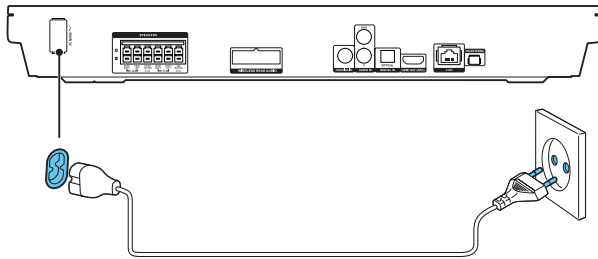

L
R
AUDIO IN
HDMI OUT (ARC) TO TV

L
HDMI IN
AUDIO OUT

4

EN Switch on the home theater

TR Ev sinemasını açın

1

2

3

5

EN Complete the first time setup

TR İlk kullanım öncesi kurulumunu tamamlayın

6

EN Use your home theater

TR Ev sinema sisteminin kullanılması

7

EN Play audio through Bluetooth or connect Bluetooth via NFC