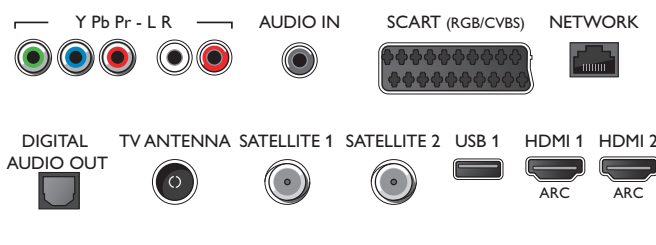

Accessori

- Accessori inclusi: 2 occhiali Active 3D, Telecomando, 2 batterie AA, Piedistallo da tavolo, Cavo alimentazione, Guida rapida, Brochure legale e per la sicurezza
- Accessori opzionali: Occhiali Active PTA509, Occhiali 3D PTA529

Connections

Side

Rear

Data di rilascio
2018-04-25

Versione: 14.4.1

12 NC: 8670 001 23263
EAN: 87 18863 00174 5

© 2018 Koninklijke Philips N.V.
Tutti i diritti riservati.

Le specifiche sono soggette a modifica senza preavviso. I marchi sono di proprietà di Koninklijke Philips N.V. o dei rispettivi detentori.