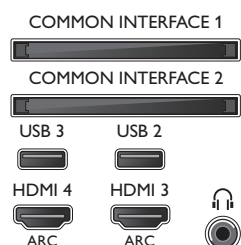

Connections

Side