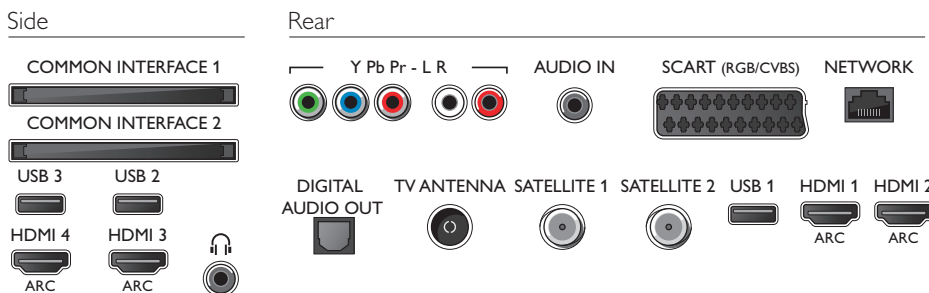

Connections

Publiceringsdatum
2018-04-25

Version: 14.4.1

12 NC: 8670 001 23263
EAN: 87 18863 00174 5

© 2018 Koninklijke Philips N.V.
Med ensamrätt.

Specifikationerna kan ändras utan föregående meddelande. Alla varumärken tillhör Koninklijke Philips N.V. eller sina respektive ägare.

www.philips.com

* Föräldrar bör övervaka sina barn när de tittar på 3D så att de inte upplever något av ovanstående obehag. 3D-tittande rekommenderas inte för barn under 6 år eftersom deras syn inte är fullt utvecklad ännu.

* EPG:n (elektronisk programguide) och faktisk visningsbarhet (upp till 8 dagar) beror på land och operatör.

* Erbjudanden via Android-appen varierar beroende på land. Mer information hittar du i din lokala Google Play Store.

* Energiförbrukning i kWh per år, baserat på TV:ns strömförbrukning när den används 4 timmar per dag i 365 dagar. Den faktiska energiförbrukningen beror på hur TV:n används.

* TV:n har funktioner för DVB-mottagning av kostnadsfria sändningar. Specifika DVB-operatörer kanske inte kan tas emot. Du hittar en uppdaterad lista i avsnittet med vanliga frågor på Philips supportwebbplats. För en del operatörer gäller villkorsbunden åtkomst och prenumerationer kan vara nödvändiga. Kontakta din operatör om du vill ha mer information.

* (Philips) bara kompatibel med specifik Philips-spelarenhet.

* Google Cast-funktionen gäller för appar och enheter som hanterar Google Cast. Mer information hittar du på produktsidan för Google Cast.

* Philips TV Remote-appen och tillhörande funktioner skiljer sig mellan olika TV-modeller, operatörer och länder, samt mellan olika smarta enheter och operativsystem. Du hittar mer information på www.philips.com/TVRemoteapp.

* Smart TV-apparna som erbjuds varierar mellan olika TV-modeller och länder. Du hittar mer information på www.philips.com/smarttv.

* USB-inspelning gäller endast för digitalkanaler, och inspelning kan begränsas av kopieringsskydd (CI+). Lands- och kanalrestriktioner kan gälla.