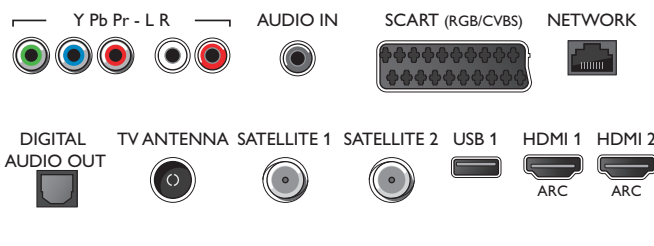

Rear

Kiadás dátuma
2018-04-25

Verzió: 11.5.1

12 NC: 8670 001 23264
EAN: 87 18863 00175 2

© 2018 Koninklijke Philips N.V.
Minden jog fenntartva.

A műszaki adatok előzetes figyelmeztetés nélkül változhatnak. Minden védjegy a Koninklijke Philips N.V. céget, vagy az illető jogtulajdonost illeti

www.philips.com

- A szülők ellenőrzik, hogy gyermekeik nem tapasztalnak-e a fentiekben leírt kellemetlen tüneteket 3D nézése közben. 3D műsor nézése 6 éven aluli gyermekek számára nem javasolt, mivel még nem fejlődött ki teljesen a látórendszerük.
- Az elektronikus műsorfüzet (EPG) és a tényleges megtekinthetőség (legfeljebb 8 napig) ország- és szolgáltatófüggő.
- Az elérhető Android alkalmazások országonként változnak. További részletekért látogassa meg a helyi Google Play áruházat.
- Éves energiafogyasztás kWh-ban - a televízió 365 napon át tartó, napi 4 órányi működtetéséhez szükséges áramfogyasztást alapul véve. A tényleges energiafogyasztás a televízió használati módjától függ.
- Az eszköz alkalmas a magyarországi földfelszíni, szabad hozzáférésű digitális televíziós műsorszórás vételére.
- (Philips) csak adott Philips lejátszó készülékkel kompatibilis.
- A Google Cast funkcionalitása a Google Cast Ready alkalmazásaitól és a készülékektől függ. A részletekért látogassa meg a Google Cast termékoldalt.
- A Philips TV Remote alkalmazás és a kapcsolódó funkciók a TV-típusok, szolgáltatók és országok, valamint az intelligens készülékek és operációs rendszerek függvényében változhatnak. További részletek: www.philips.com/TVRemoteapp.
- A Smart TV alkalmazás-kínálat TV-típusonként és országonként változik. További részletek: www.philips.com/smarttv.
- USB felvétel csak digitális csatornákról készíthető, és előfordulhat, hogy a felvételeket korlátozza a műsorszórás másolásvédelme (CI+). Az egyes országokra és csatornákra eltérő korlátozások vonatkozhatnak.