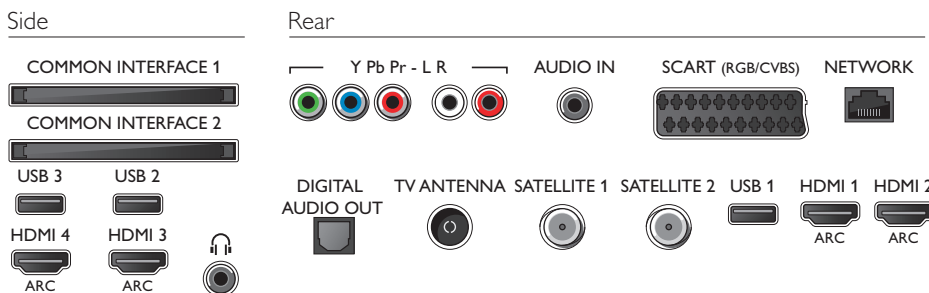

Connections

Ausstellungsdatum
2018-04-25

Version: 11.5.1

12 NC: 8670 001 23264
EAN: 87 18863 00175 2

© 2018 Koninklijke Philips N.V.
Alle Rechte vorbehalten.

Technische Daten können ohne vorherige Ankündigung geändert werden. Die Marken sind Eigentum von Koninklijke Philips N.V. oder der jeweiligen Firmen.

www.philips.com

* Eltern sollten während der 3D-Wiedergabe ihre Kinder überwachen und sicherstellen, dass sie sich nicht unwohl fühlen (wie oben beschrieben). Die Wiedergabe von 3D wird nicht für Kinder unter sechs Jahren empfohlen, da ihr visuelles System noch nicht vollständig ausgebildet ist.

* EPG und der darin angezeigte Sendezeitraum (bis zu 8 Tage) ist vom Land und Anbieter abhängig.

* Android-App-Angebote variieren je nach Land. Weitere Informationen finden Sie in Ihrem lokalen Google Play Store.

* Energieverbrauch in kWh pro Jahr, beruhend auf dem Stromverbrauch des Fernsehers, wenn dieser 4 Stunden pro Tag an 365 Tagen in Betrieb ist. Der tatsächliche Energieverbrauch hängt davon ab, wie der Fernseher verwendet wird.

* Der Fernseher unterstützt DVB-T-Empfang für Free-to-Air-Übertragungen. Bestimmte DVB-T-Betreiber werden möglicherweise nicht unterstützt. Eine aktuelle Liste dieser Betreiber finden Sie in den FAQs auf der Philips Support-Website. Bei einigen Betreibern sind Conditional Access und ein Abonnement erforderlich. Weitere Informationen erhalten Sie von Ihrem Betreiber.

* (Philips) nur mit spezifischem Philips Player kompatibel.

* Google Cast-Funktion ist abhängig von Google Cast-fähigen Apps und Geräten. Weitere Informationen finden Sie auf der Google Cast-Produktseite.

* Die Philips TV Remote App und ihre Funktionen können je nach Fernsehmodell, Anbieter und Land sowie je nach mobilem Gerät und Betriebssystem abweichen. Weitere Informationen finden Sie unter www.philips.com/TVRemoteapp.

* Das Angebot für Smart TV-Apps variiert je nach Modell und Land. Weitere Informationen finden Sie unter www.philips.com/smarttv.

* USB-Aufnahme nur für digitale Sender. Aufnahmen können durch Kopierschutz (CI+) eingeschränkt sein. Es können länder- und senderspezifische Einschränkungen gelten.