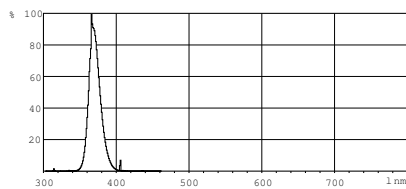

PHILIPS

TL-D Blacklight Blue

Maatschets

TL-D 36W/108

Product	D	A	B	B	C
TL-D 36W BLB 1SL/25	28 mm	1199,4 mm	1206,5 mm	1204,1 mm	1213,6 mm

Fotometrische gegevens

© 2016 Philips Lighting Holding B.V.
Alle rechten voorbehouden.