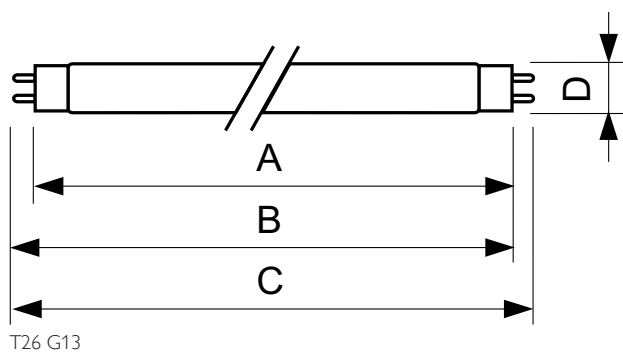

PHILIPS

TL-D Blacklight Blue

Maatschets

TL-D 36W/108

Product	D	A	B	B	C
TL-D 36W BLB 1SL/25	28 mm	1199,4 mm	1206,5 mm	1204,1 mm	1213,6 mm

Fotometrische gegevens

© 2016 Philips Lighting Holding B.V.
Alle rechten voorbehouden.