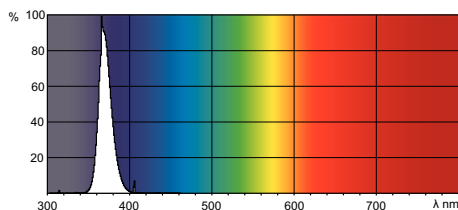

PHILIPS

TL-D Blacklight Blue

Maatschets

TL-D 36W/108

Product	D	A	B	B	C
TL-D 36W BLB 1SL/25	28 mm	1199,4 mm	1206,5 mm	1204,1 mm	1213,6 mm

Fotometrische gegevens

© 2016 Philips Lighting Holding B.V.
Alle rechten voorbehouden.