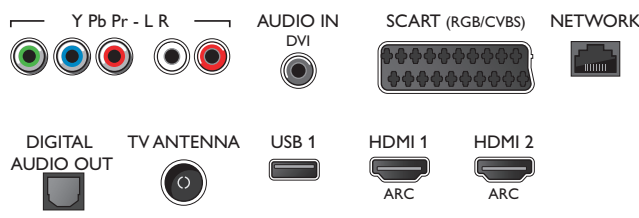

Podporovaná rozlišení

- Počítačové vstupy na všech konektorech HDMI: rozlišení až FHD 1920x1080@60Hz, při 60 Hz
- Vstupy videa na všech konektorech HDMI: rozlišení až FHD 1920x1080p, při 24, 25, 30, 50, 60 Hz

Tuner/přijem/vysílání

- Digitální příjem: DVB-T/T2
- Podpora MPEG: MPEG2, MPEG4
- Přehrávání videa: NTSC, PAL, SECAM
- Průvodce televizními programy*: Průvodce EPG na 8 dnů
- Indikace úrovně signálu: Ano
- Teletext: Teletext s pamětí 1 000 stránek

Spotřeba

- Napájení ze sítě: 220–240 V stř., 50/60 Hz
- Okolní teplota: 5 °C až 35 °C
- Spotřeba dle energetického štítku EU: 48 W
- Průměrná roční spotřeba: 70 kWh
- Značka energetické třídy: A+
- Spotřeba energie v pohotovostním režimu: <0,5 W
- Spotřeba elektrické energie v režimu Vypnuto: <

0,3 W

- Funkce úspory energie: Automaticky vypínač, Vypnutí obrazu (u rádia)

Rozměry

- Rozměry krabice (Š x V x H): 1200 x 715 x 131 mm
- Rozměry sady (Š x V x H): 1 082 x 623 x 78 mm
- Rozměry přístroje se stojanem (Š x V x H): 1 082 x 686 x 249 mm
- Hmotnost výrobku: 12,4 kg
- Hmotnost výrobku (+ podstavec): 13,9 kg
- Hmotnost včetně balení: 17 kg
- Kompatibilita s montáží na stěnu VESA: 200 x 200 mm

Příslušenství

- Dodávané příslušenství: Dálkový ovladač, 2x baterie AAA, Stojan na nábytek, Napájecí kabel., Stručný návod k rychlému použití, Brožura s právními a bezpečnostními informacemi

Connections

Side

Rear

Datum vydání 2016-08-12

Verze: 4.1.1

12 NC: 8670 001 23747
EAN: 87 18863 00266 7

© 2016 Koninklijke Philips N.V.
Všechna práva vyhrazena.

Údaje mohou být změněny bez předchozího varování.
Ochranné známky jsou majetkem Koninklijke Philips N.V. nebo jejich příslušných vlastníků.

www.philips.com

* Elektronický programový průvodce (EPG) a skutečné možnosti jeho zobrazení (až na 8 dní) závisí na jednotlivých zemích a poskytovatelích služeb.

* Nabídka aplikací Android se liší podle země. Více informací naleznete ve svém místním obchodě Google Play Store.

* Spotřeba energie v kWh za rok je počítána ze spotřeby elektrické energie televizoru při provozu 4 hodin za den po dobu 365 dní. Reálná spotřeba energie závisí na tom, jak mnoho bude televizor využíván.

* Televizor podporuje příjem DVB vysílání „Free to air“. Někteří operátoři DVB nemusí být podporováni. Aktuální seznam naleznete v části Nejčastější dotazy na webových stránkách podpory společnosti Philips. Někteří operátoři vyžadují podmíněný přístup a předplatné. Další informace získáte od operátora.

* (Philips) kompatibilita pouze se specifickým přehrávačem Philips.

* Funkce Google Cast je závislá na aplikacích a zařízeních Google Cast Ready. Bližší informace najdete na stránce výrobků Google Cast.

* Aplikace Philips TV Remote a související funkce se liší podle modelu televizoru, operátora a země, stejně jako se liší podle modelu chytrého zařízení a operačního systému. Podrobnosti naleznete na adrese www.philips.com/TVRemoteapp.

* Nabídka aplikace Smart TV se liší podle modelu televizoru a země. Podrobnosti naleznete na adrese: www.philips.com/smarttv.