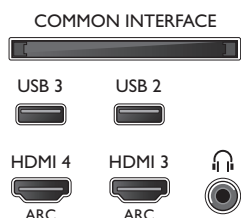

Connections

Side