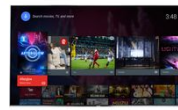

Dvojjádrový procesor + Android

DualCore

Systém Android v televizoru zajistí navigaci, spuštění aplikací a přehrávání videa super rychlostí, super intuitivně a super zábavně. Robot Android osvobozuje sílu ukrytou ve dvojjádrovém procesoru, aby všechno probíhalo rychle a jednoduše.

Android

Díky systému Android na televizoru Smart TV si vychutnáte výkon rychlého procesoru a uživatelsky přívětivé rozhraní. S jeho pomocí si můžete zpřístupnit nekonečné množství obsahu: od obchodu Google Play™ přes Netflix po internetový prohlížeč a mnoho dalších možností. Je zde nabídka se snadnou navigací a přímými odkazy na vaše oblíbené položky.

Google Play

Obchod Google Play™ nabízí širokou nabídku vysoce kvalitních her pro každý věk. Jsou optimalizovány pro použití na televizoru a vypadají stejně skvěle, jako se hrají. A není třeba zaplňovat doma prostor další herní konzolí; díky univerzálnímu hernímu ovladači USB budete snadno navigovat i hrát.