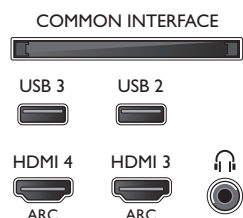

Connections

Side