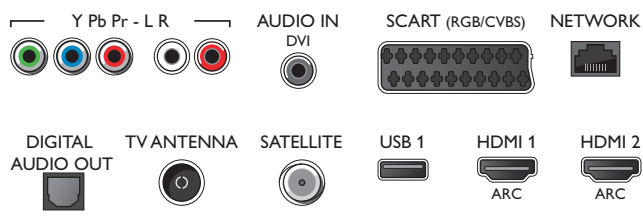

Connections

Side

Rear

Datum vydání 2018-04-25

Verze: 6.1.2

12 NC: 8670 001 23592
EAN: 87 18863 00205 6

© 2018 Koninklijke Philips N.V.
Všechna práva vyhrazena.

Údaje mohou být změněny bez předchozího varování.
Ochranné známky jsou majetkem Koninklijke Philips N.V. nebo jejich příslušných vlastníků.

www.philips.com

* Rodiče by měli dohlížet na děti, které sledují 3D obraz, a dávat pozor, zda se u nich neprojeví výše uvedené nepříjemné pocity. Sledování 3D obrazu se nedoporučuje u dětí do 6 let, protože jejich zrakové ústrojí ještě není plně vyvinuto.

* Elektronický programový průvodce (EPG) a skutečné možnosti jeho zobrazení (až na 8 dní) závisí na jednotlivých zemích a poskytovatelích služeb.

* Nabídka aplikací Android se liší podle země. Více informací naleznete ve svém místním obchodě Google Play Store.

* Spotřeba energie v kWh za rok je počítána ze spotřeby elektrické energie televizoru při provozu 4 hodin za den po dobu 365 dní. Reálná spotřeba energie závisí na tom, jak mnoho bude televizor využíván.

* Nabídka hraní v cloudu závisí na poskytovatelích her.

* Televizor podporuje příjem DVB vysílání „Free to air“. Někteří operátoři DVB nemusí být podporováni. Aktuální seznam naleznete v části Nejčastější dotazy na webových stránkách podpory společnosti Philips. Někteří operátoři vyžadují podmíněný přístup a předplacení. Další informace získáte od operátora.

* (Philips) kompatibilní pouze se specifickým přehrávačem Philips.

* Funkce Google Cast je závislá na aplikacích a zařízeních Google Cast Ready. Bližší informace najdete na stránce výrobků Google Cast.

* Aplikace Philips TV Remote a související funkce se liší podle modelu televizoru, operátora a země, stejně jako se liší podle modelu chytrého zařízení a operačního systému. Podrobnosti naleznete na adrese www.philips.com/TVRemoteapp.

* Nabídka aplikace Smart TV se liší podle modelu televizoru a země. Podrobnosti naleznete na adrese: www.philips.com/smarttv.