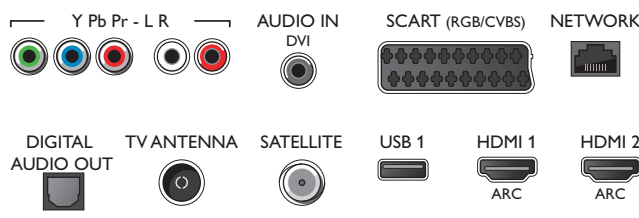

Connections

Side

Rear

Datum vydání 2018-04-25

Verze: 5.0.2

12 NC: 8670 001 23583
EAN: 87 18863 00197 4

© 2018 Koninklijke Philips N.V.
Všechna práva vyhrazena.

Údaje mohou být změněny bez předchozího varování.
Ochranné známky jsou majetkem Koninklijke Philips N.V. nebo jejich příslušných vlastníků.

www.philips.com

* Rodiče by měli dohlížet na děti, které sledují 3D obraz, a dávat pozor, zda se u nich neprojeví výše uvedené nepříjemné pocity. Sledování 3D obrazu se nedoporučuje u dětí do 6 let, protože jejich zrakové ústrojí ještě není plně vyvinuto.

* Elektronický programový průvodce (EPG) a skutečné možnosti jeho zobrazení (až na 8 dní) závisí na jednotlivých zemích a poskytovatelích služeb.

* Nabídka aplikací Android se liší podle země. Více informací naleznete ve svém místním obchodě Google Play Store.

* Spotřeba energie v kWh za rok je počítána ze spotřeby elektrické energie televizoru při provozu 4 hodin za den po dobu 365 dní. Reálná spotřeba energie závisí na tom, jak mnoho bude televizor využíván.

* Nabídka hraní v cloudu závisí na poskytovatelích her.

* Televizor podporuje příjem DVB vysílání „Free to air“. Někteří operátoři DVB nemusí být podporováni. Aktuální seznam naleznete v části Nejčastější dotazy na webových stránkách podpory společnosti Philips. Někteří operátoři vyžadují podmíněný přístup a předplnění. Další informace získáte od operátora.

* (Philips) kompatibilní pouze se specifickým přehrávačem Philips.

* Funkce Google Cast je závislá na aplikacích a zařízeních Google Cast Ready. Bližší informace najdete na stránce výrobků Google Cast.

* Aplikace Philips TV Remote a související funkce se liší podle modelu televizoru, operátora a země, stejně jako se liší podle modelu chytrého zařízení a operačního systému. Podrobnosti naleznete na adrese www.philips.com/TVRemoteapp.

* Nabídka aplikace Smart TV se liší podle modelu televizoru a země. Podrobnosti naleznete na adrese: www.philips.com/smarttv.