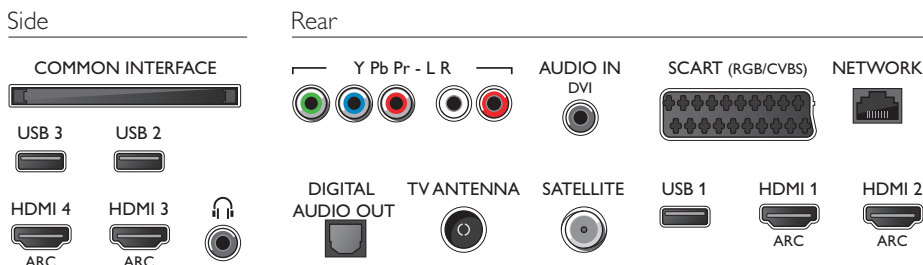

Connections

Išleidimo data 2018-04-25

Versija: 5.0.2

12 NC: 8670 001 23583
EAN: 87 18863 00197 4

© 2018 „Koninklijke Philips N.V.“
Visos teisės saugomos.

Specifikacijos gali būti keičiamos be įspėjimo. Prekių ženklai yra „Koninklijke Philips N.V.“ ar jų atitinkamų savininkų nuosavybė.

www.philips.com

* Tėvai turi stebėti 3D formatą žiūrinčius vaikus ir įsitikinti, kad jie nepatiria jokio pirmiau minėto diskomforto. 3D nerekomenduojama žiūrėti mažesniems kaip 6 metų vaikams, kadangi jų regėjimo sistema dar nėra visiškai išsivysčiusi.

** EPG ir realus programų rodymas (iki 8 dienų) priklauso nuo šalies ir transliuotojo.

* „Android“ programų pasiūla skiriasi pagal šalį. Jei reikia daugiau informacijos, apsilankykite vietinėje „Google Play Store“.

* Energijos suvartojimas (kWh) per metus, apskaičiuotas remiantis televizoriaus, veikiančio 4 valandas per dieną 365 dienas, energijos sąnaudomis. Tikrosios energijos sąnaudos priklausys nuo to, kaip dažnai žiūrimas televizorius.

* Debesies žaidimų pasiūla priklauso nuo žaidimų teikėjų.

* Televizorius palaiko DVB „nemokamas transliacijas“. Gali būti nepalaikomi tam tikri DVB operatoriai. Naujausių sąrašą galima rasti internetinėse „Philips“ palaikymo svetainėse DUK skyrelyje. Kai kurie operatoriai reikalauja sąlyginės priemonės ir prumeratos. Dėl papildomos informacijos kreipkitės į savo operatorių.

* („Philips“) suderinamas tik su tam tikrais „Philips“ leistuvais.

* „Google Cast“ funkcionalumas priklauso nuo „Google Cast Ready“ programų ir įrenginių. Jei reikia daugiau informacijos, apsilankykite „Google Cast“ gaminių puslapyje.

* „Philips“ televizoriaus nuotolinio valdymo programa ir susijusios funkcijos kiekviename televizoriaus modelyje ir šalyje skiriasi, taip pat priklauso nuo operatoriaus, išmaniojo įrenginio modelio ir OS. Daugiau informacijos rasite apsilankę www.philips.com/TVRemoteapp.

* „Smart TV“ programos pasiūla priklauso nuo televizoriaus modelio ir šalies. Daugiau informacijos rasite apsilankę www.philips.com/smarttv.

* USB įrašymas, naudojamas tik skaitmeniniams kanalams įrašyti, gali būti ribojamas transliacijos apsauga nuo kopijavimo (CI+). Gali būti taikomi šalies ir kanalo ribojimai.

* Suderinama priklausomai nuo „Wi-Fi Miracast“ sertifikavimo ir su „Android 4.2“ arba naujesne versija. Daugiau informacijos rasite savo įrenginio dokumentacijoje.