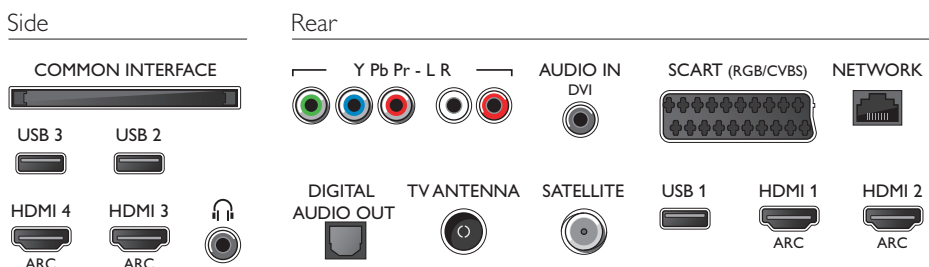

Connections

Izlaides datums
2018-04-25

Versija: 5.0.2

12 NC: 8670 001 23583
EAN: 87 18863 00197 4

© 2018 Koninklijke Philips N.V.
Visas tiesības patur autors.

Specifikācijas var tikt mainītas bez paziņojuma. Preču zīmes ir Koninklijke Philips N.V. vai to attiecīgu īpašnieku īpašums.

www.philips.com

- Vecākiem jāuzrauga bērni, kas televizoru skatās 3D formātā, un jānovēro, vai bērniem nerodas iepriekš minētās nepatīkamās sajūtas. 3D formātu nav ieteicams skatīties bērniem, kas jaunāki par 6 gadiem, jo viņu redzes sistēma vēl nav pilnīgi attīstījusies.
- EPG ir faktiskā pieejamība (līdz 8 dienām) ir atkarīga no valsts un operatora.
- Android App piedāvājumi atšķiras atkarībā no valsts. Papildinformāciju, lūdzu, meklējiet savā vietējā Google Play Store veikalā.
- Enerģijas patēriņš kWh gadā, pamatojoties uz televizora strāvas patēriņu, darbojoties 4 stundas dienā 365 dienas gadā. Faktiskais enerģijas patēriņš būs atkarīgs no televizora lietošanas biežuma.
- Mākoņa spēļu piedāvājums atšķiras atkarībā no spēļu izstrādātājiem.
- Televizors atbalsta bezmaksas digitālo videoaprāides (DVB) uztveršanu. Iespējams, netiek atbalstīti noteikti DVB operatori. Atjaunotais saraksts pieejams Philips atbalsta vietnes bieži uzdotā jautājumu sadaļā. Dažu operatoru saturam nepieciešama nosacītā piekļuve un abonements. Lai iegūtu papildu informāciju, sazinieties ar savu operatoru.
- (Philips) ir saderīgs tikai ar konkrētu Philips atskaņotāja ierīci.
- Google Cast funkcija ir atkarīga no Google Cast paredzētām aplikācijām un ierīcēm. Detalizētu informāciju, lūdzu, skatiet Google Cast produkta lapā.
- Philips TV Remote App aplikācija un saistītās funkcijas atšķiras atkarībā no televizora modeļa, operatora un valsts, kā arī no viedierīces modeļa un OS. Lai iegūtu papildinformāciju, lūdzu, apmeklējiet vietni: www.philips.com/TVRemoteapp.
- Smart TV aplikācija atšķiras atkarībā no televizora modeļa un valsts. Lai iegūtu papildinformāciju, lūdzu, apmeklējiet vietni: www.philips.com/smarttv.
- USB ierakstīšana pieejama tikai digitālajiem kanāliem, ierakstīšana var būt ierobežota ar apraides aizsardzību pret kopēšanu (CI+). Var tikt piemēroti valsts un kanālu ierobežojumi.
- Saderība ir atkarīga no WiFi Miracast sertifikācijas un operētājsistēmas Android 4.2 vai jaunākas versijas. Lai iegūtu papildinformāciju, lūdzu, skatiet ierīces dokumentāciju.