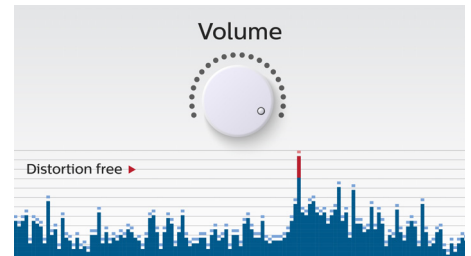

Filtre anti-distorsion

Le filtre anti-distorsion vous permet d'écouter de la musique plus fort sans baisse de qualité, même lorsque la batterie est presque déchargée. Elle accepte les signaux d'entrée compris entre 300 mV et 1 000 mV, et évite que la distorsion n'endommage vos enceintes. Cette enceinte prend en charge la fonction anti-distorsion via un circuit intégré de limiteur audio. Cela permet de contrôler le signal musical transmis par l'amplificateur en faisant en sorte que les pics restent dans la gamme de fréquences de l'amplificateur, afin d'éviter la distorsion due à l'écrêtage sans affecter le volume. La capacité d'une enceinte à reproduire les pics sonores diminue avec le niveau de charge de la batterie, mais le filtre anti-distorsion réduit les pics causés par ce faible niveau.

Microphone intégré

Avec son micro intégré, cette enceinte permet également de prendre des appels en mains libres. Lorsque l'on vous appelle, la musique est mise en pause, et vous pouvez parler via l'enceinte. Réalisez une conférence téléphonique au travail, ou appelez un ami pendant une soirée. Quelles que soient les circonstances, vous ne serez pas déçu.