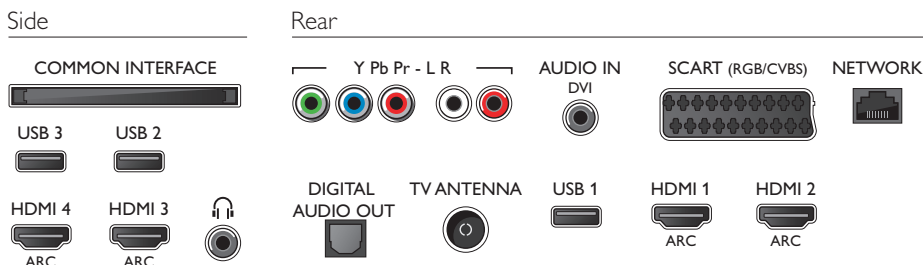

Connections

Datum vydání 2016-07-13

Verze: 8.0.1

12 NC: 8670 001 23607
EAN: 87 18863 00219 3

© 2016 Koninklijke Philips N.V.
Všechna práva vyhrazena.

Údaje mohou být změněny bez předchozího varování.
Ochranné známky jsou majetkem Koninklijke Philips N.V. nebo jejich příslušných vlastníků.

www.philips.com

- Nabídka aplikací Android se liší podle země. Více informací naleznete ve svém místním obchodě Google Play Store.
- Kompatibilita závisí na certifikaci pro funkci Wi-Fi Miracast Android 4.2 nebo novější. Podrobnosti naleznete v dokumentaci zařízení.
- Nahrávání USB lze použít pouze pro digitální kanály. Nahrávání může být omezeno ochranou vysílání proti kopírování (CI+). Mohou rovněž platit omezení podle jednotlivých zemí a kanálů.
- Rodiče by měli dohlížet na děti, které sledují 3D obraz, a dávat pozor, zda se u nich neprojeví výše uvedené nepříjemné pocity. Sledování 3D obrazu se nedoporučuje u dětí do 6 let, protože jejich zrakové ústrojí ještě není plně vyvinuto.
- Televizor podporuje příjem DVB vysílání „Free to air“. Někteří operátoři DVB nemusí být podporováni. Aktuální seznam naleznete v části Nejčastější dotazy na webových stránkách podpory společnosti Philips. Někteří operátoři vyžadují podmíněný přístup a předplatné. Další informace získáte od operátora.
- Spotřeba energie v kWh za rok je počítána ze spotřeby elektrické energie televizoru při provozu 4 hodin za den po dobu 365 dní. Reálná spotřeba energie závisí na tom, jak mnoho bude televizor využíván.
- Elektronický programový průvodce (EPG) a skutečné možnosti jeho zobrazení (až na 8 dní) závisí na jednotlivých zemích a poskytovatelích služeb.
- (Philips) kompatibilní pouze se specifickým přehrávačem Philips.
- Funkce Google Cast je závislá na aplikacích a zařízeních Google Cast Ready. Bližší informace najdete na stránce výrobku Google Cast.
- Aplikace Philips TV Remote a související funkce se liší podle modelu televizoru, operátora a země, stejně jako se liší podle modelu chytrého zařízení a operačního systému. Podrobnosti naleznete na adrese www.philips.com/TVRemoteapp.
- Nabídka aplikace Smart TV se liší podle modelu televizoru a země. Podrobnosti naleznete na adrese: www.philips.com/smarttv.