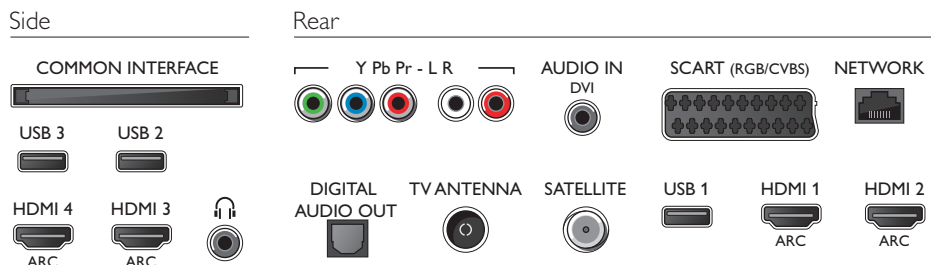

Connections

Datum vydání 2016-07-15

Verze: 5.0.1

12 NC: 8670 001 27894
EAN: 87 18863 00591 0

© 2016 Koninklijke Philips N.V.
Všechna práva vyhrazena.

Údaje mohou být změněny bez předchozího varování.
Ochranné známky jsou majetkem Koninklijke Philips N.V. nebo jejich příslušných vlastníků.

www.philips.com

* Rodiče by měli dohlížet na děti, které sledují 3D obraz, a dávat pozor, zda se u nich neprojevují výše uvedené nepříjemné pocity. Sledování 3D obrazu se nedoporučuje u dětí do 6 let, protože jejich zrakové ústrojí ještě není plně vyvinuto.

* Elektronický programový průvodce (EPG) a skutečné možnosti jeho zobrazení (až na 8 dní) závisí na jednotlivých zemích a poskytovatelích služeb.

* Nabídka aplikací Android se liší podle země. Více informací naleznete ve svém místním obchodě Google Play Store.

* Spotřeba energie v kWh za rok je počítána ze spotřeby elektrické energie televizoru při provozu 4 hodin za den po dobu 365 dní. Reálná spotřeba energie závisí na tom, jak mnoho bude televizor využíván.

* Nabídka hraní v cloudu závisí na poskytovatelích her.

* Televizor podporuje příjem DVB vysílání „Free to air“. Někteří operátoři DVB nemusí být podporováni. Aktuální seznam naleznete v části Nejčastější dotazy na webových stránkách podpory společnosti Philips. Někteří operátoři vyžadují podmíněný přístup a předplacení. Další informace získáte od operátora.

* (Philips) kompatibilní pouze se specifickým přehrávačem Philips.

* Funkce Google Cast je závislá na aplikacích a zařízeních Google Cast Ready. Bližší informace najdete na stránce výrobků Google Cast.

* Aplikace Philips TV Remote a související funkce se liší podle modelu televizoru, operátora a země, stejně jako se liší podle modelu chytrého zařízení a operačního systému. Podrobnosti naleznete na adrese www.philips.com/TVRemoteapp.

* Nabídka aplikace Smart TV se liší podle modelu televizoru a země. Podrobnosti naleznete na adrese: www.philips.com/smarttv.