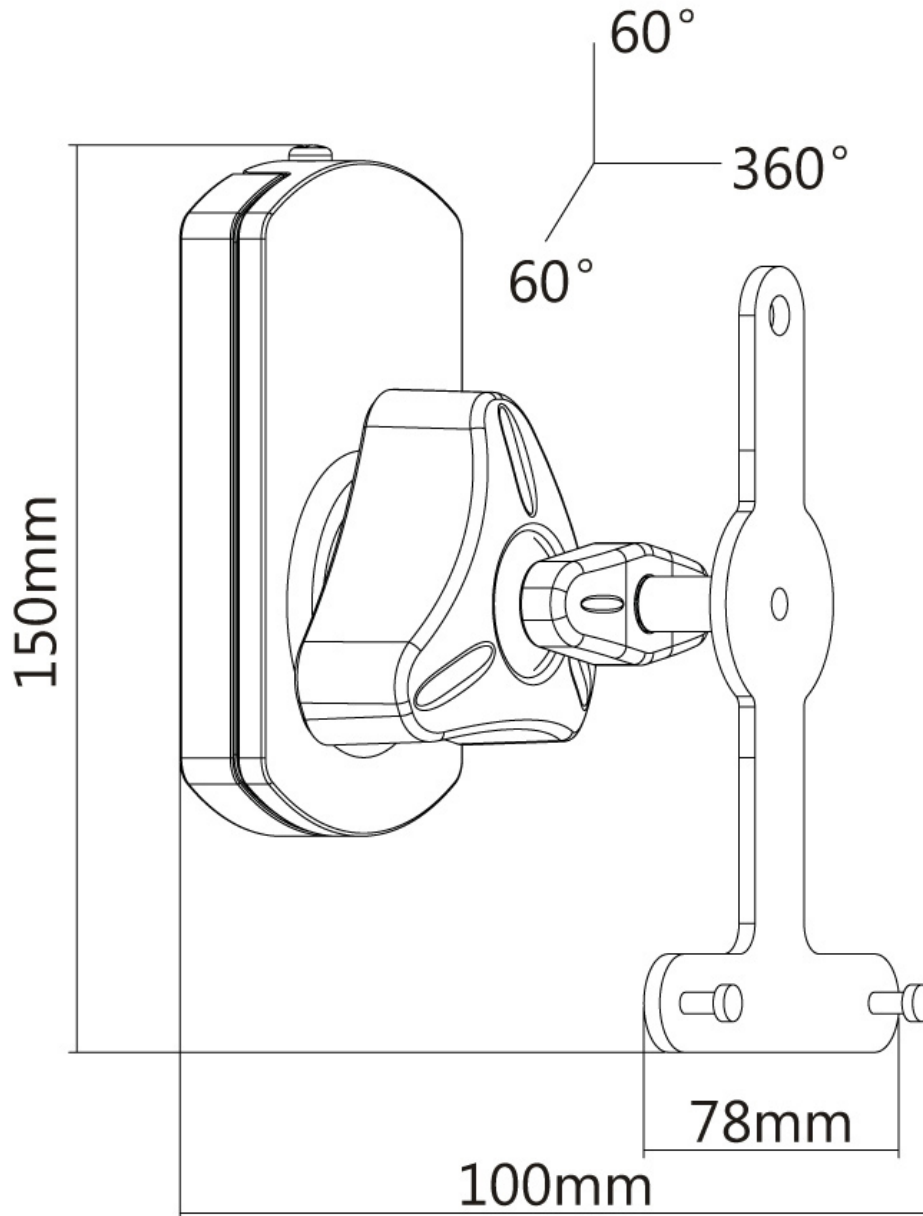

NM-WS130BLACK

NEOMOUNTS NM-WS130BLACK SONOS PLAY1 EN
PLAY3 SPEAKER MUURBEUGEL - FULL MOTION

Neomounts