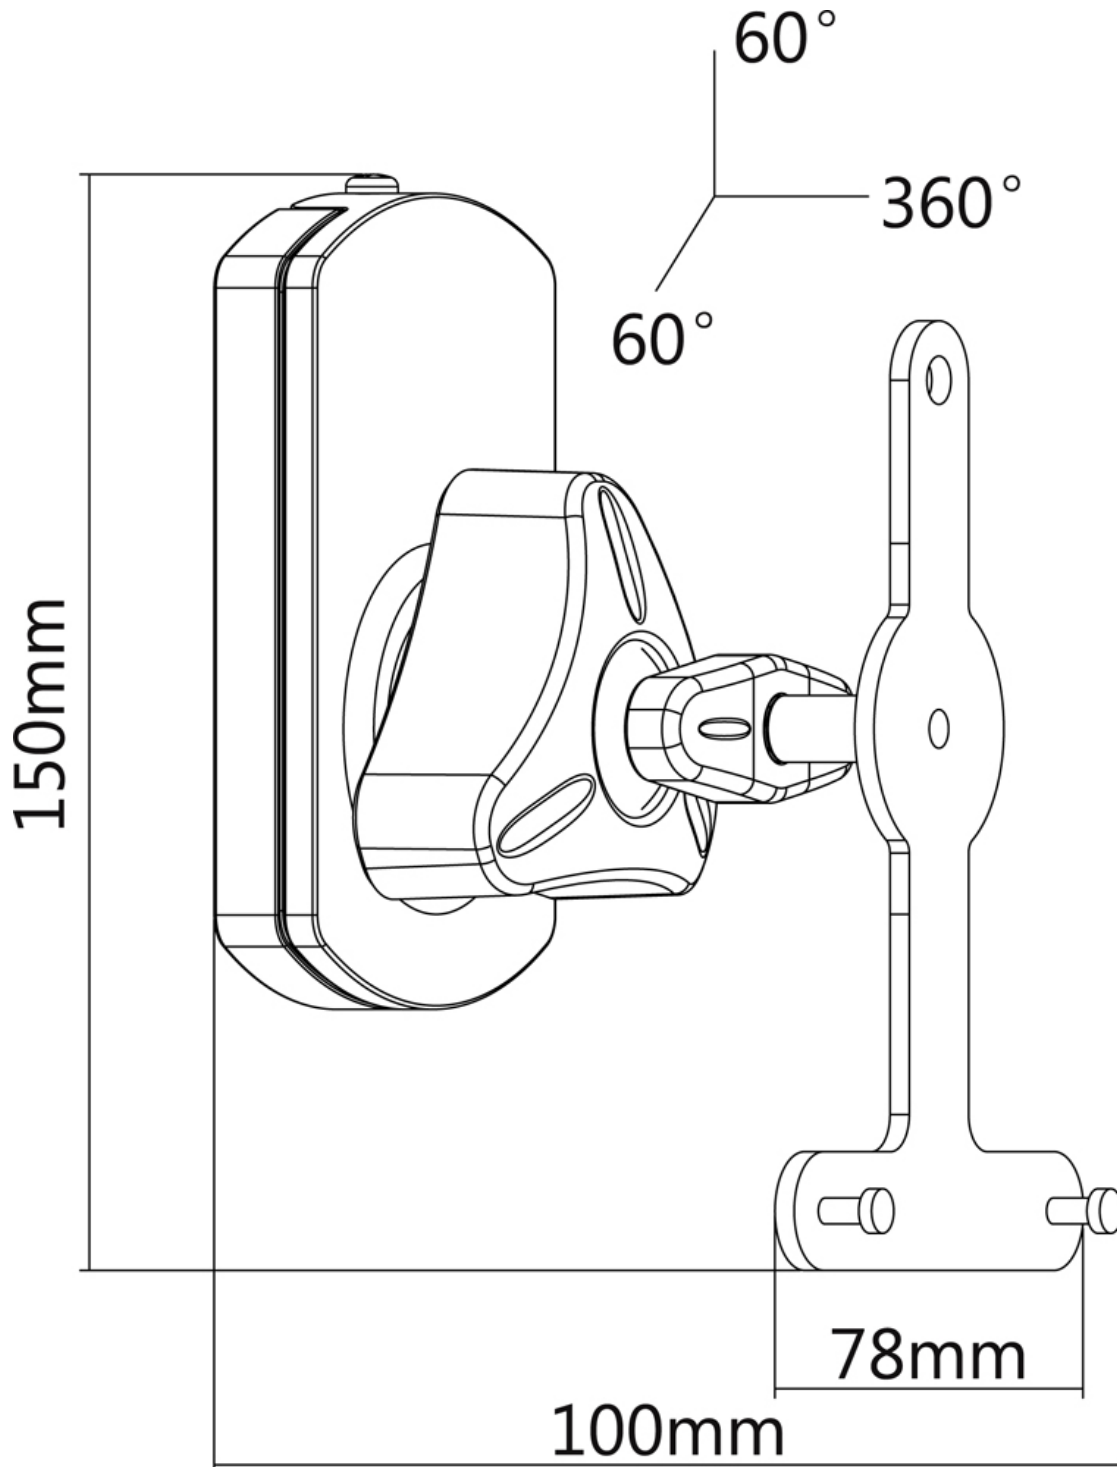

THE BEST SUPPORT
FOR YOUR AV & IT HARDWARE
T: +31(0)23-5478888 | E: info@newstar.eu | W: www.newstar.eu

NM-WS130WHITE

NEWSTAR SUPPORT MURAL SONOS PLAY1 &

NewStar Products Europe B.V.
Wateringweg 62/B
2031 EJ HAARLEM
THE NETHERLANDS

Phone : +31(0)23-5478888
Fax : +31(0)23-5478889
Email : info@newstar.nl
Website : www.newstar.eu

NewStar cannot be held liable for any inaccuracies and copyrights.
No part of this publication may be reproduced and/or published by print, photocopy, microfilm or in any other way, without prior written permission of NewStar Computer Products Europe BV.