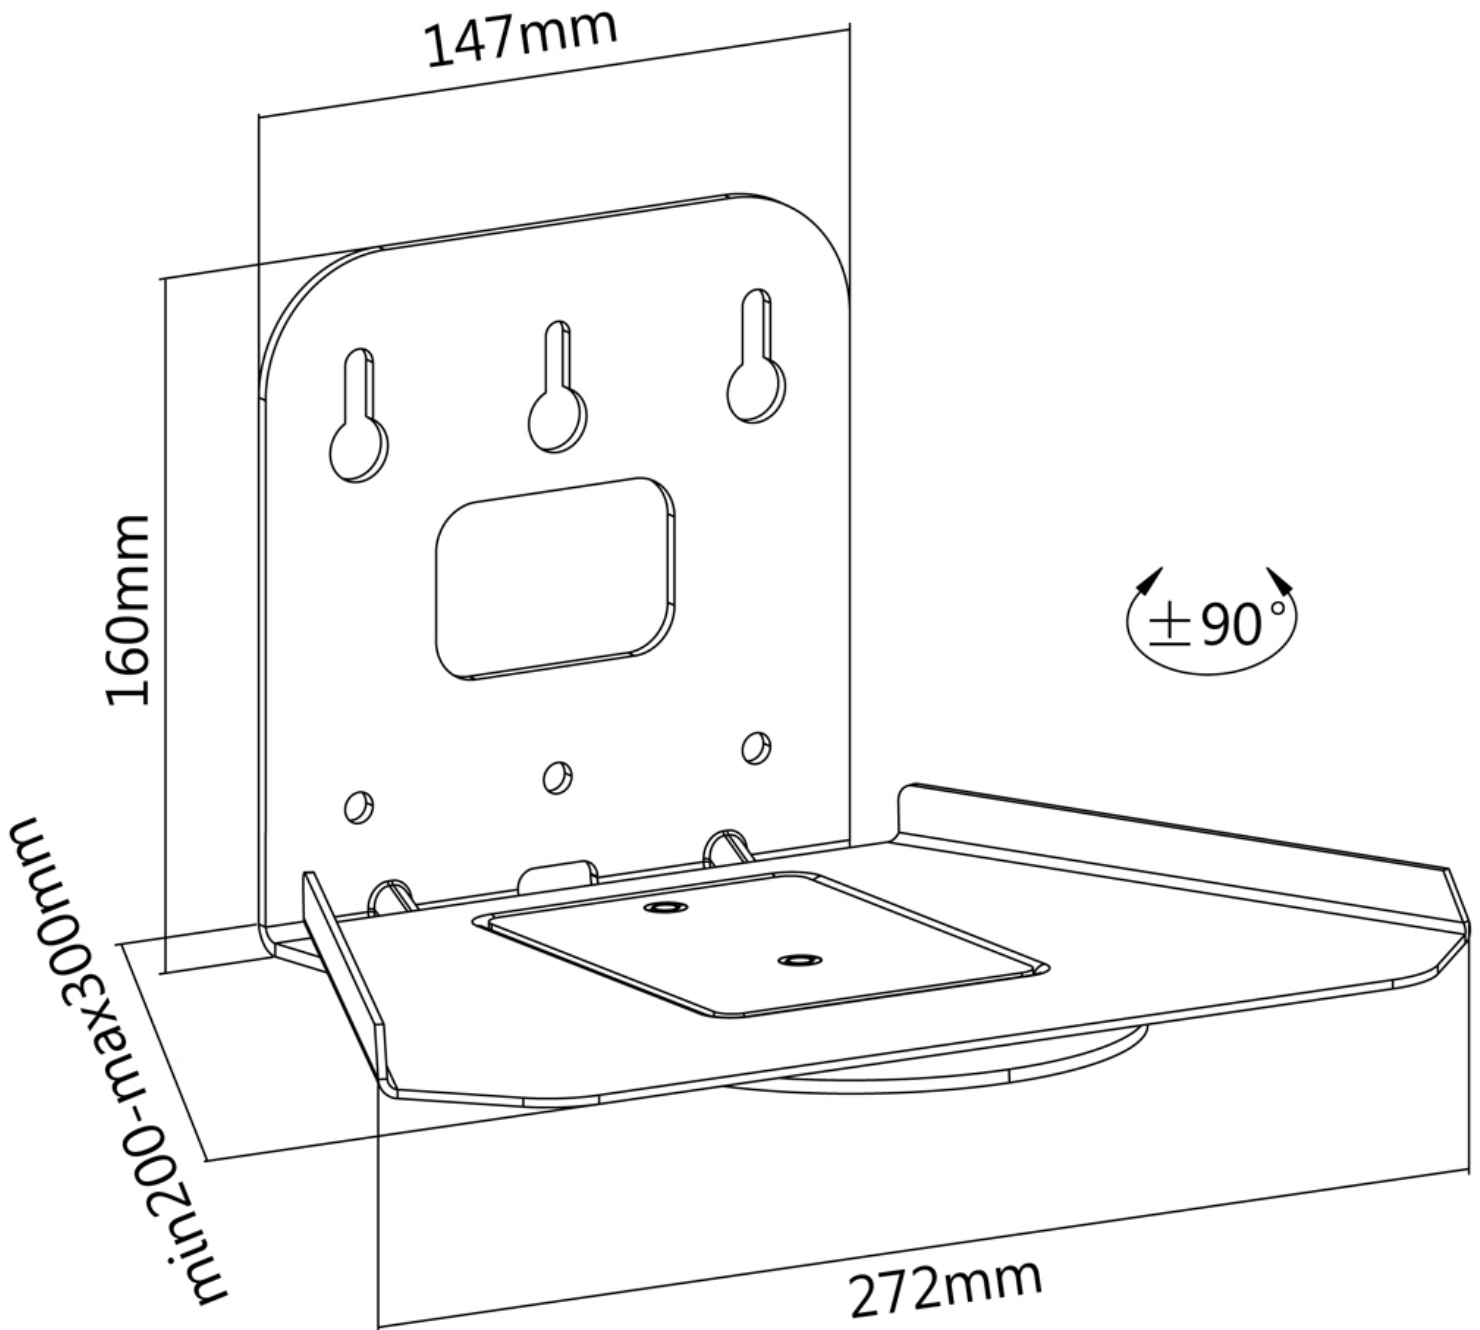

THE BEST SUPPORT
FOR YOUR AV & IT HARDWARE
T: +31(0)23-5478888 | E: info@newstar.eu | W: www.newstar.eu

NM-WS500WHITE

NEWSTAR SUPPORT MURAL SONOS PLAY5

NewStar Products Europe B.V.
Wateringweg 62/B
2031 EJ HAARLEM
THE NETHERLANDS

Phone : +31(0)23-5478888
Fax : +31(0)23-5478889
Email : info@newstar.nl
Website : www.newstar.eu

NewStar cannot be held liable for any inaccuracies and copyrights.
No part of this publication may be reproduced and/or published by print, photocopy, microfilm or in any other way, without prior written permission of NewStar Computer Products Europe BV.