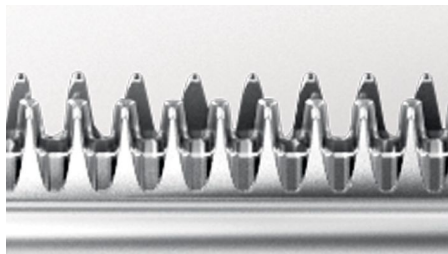

PHILIPS

barbero

Beardtrimmer series
1000

Incrementos de 0,5 mm, 20
longitudes

35 min de uso sin cable/10 h de
carga

BT405/16

Recorte rápido y preciso

Da a tu barba el estilo que quieras con este recortador de precisión. Podrás cortar desde solo 0,5 mm hasta 10 mm.

Precisión

- Posiciones de longitud fáciles de seleccionar y bloquear, entre 0,5 y 10 mm

Rendimiento suave con la piel

- Puntas redondeadas cuidadosas con la piel para una mayor suavidad

Fácil de usar

- 35 minutos de uso de la batería tras 10 horas de carga
- El piloto del adaptador indica si la batería se está cargando
- Cabezal desmontable para una limpieza fácil
- Diseño ergonómico para un manejo más fácil
- 2 años de garantía, voltaje universal, no necesita lubricante

Destacados

20 posiciones de longitud con bloqueo

Gira la rueda para seleccionar y bloquear la posición que desees: desde barba de 3 días de 0,5 mm hasta barba completa de 10 mm, con una precisión de 0,5 mm entre cada incremento.

Alto rendimiento suave con la piel

Las cuchillas permanecen muy afiladas para cortar siempre el vello perfectamente y de forma eficaz, pero cuenta con cuchillas y peines-guía redondeados para evitar la irritación de la piel.