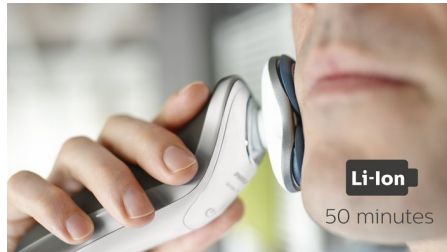

50 minuuttia johdottomaa ajoa

Energiaa säästävässä ja tehokkaassa litiumioniakkujärjestelmässä on kaksi kätevää vaihtoehtoa: 50 minuuttia käyttöaikaa yhden tunnin latauksella tai yksi kokonainen ajokerta pikalatauksella. Kaikki Shaver Series 7000 -parranajokoneet on suunniteltu vain johdottomaan käyttöön, jotta käyttö on turvallista kosteissa tiloissa.