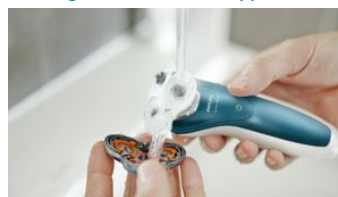

Volledig afwasbaar scheerapparaat

Klap het scheerhoofd open en spoel het apparaat grondig af onder de kraan.

SmartClick-precisietrimmer

Bevestig onze huidvriendelijke precisietrimmer om uw look te voltooien. Deze is ideaal voor het onderhouden van uw snor en het trimmen van uw bakkebaarden.