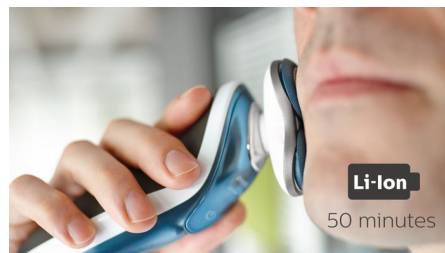

50 minutes d'autonomie

Le système avec batterie lithium-ion puissante et efficace offre deux options pratiques : 1 h de charge permettant jusqu'à 50 minutes d'autonomie, ou une charge rapide pour un rasage. Tous les modèles de rasoirs

Series 7000 sont conçus pour fonctionner uniquement en mode sans fil, pour une sécurité totale en environnement humide.