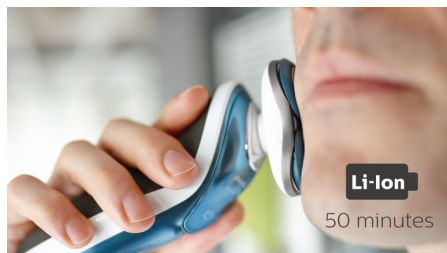

50 minutos de autonomia sem fios

O sistema da bateria de iões de lítio potente e com eficiência energética proporciona-lhe duas opções convenientes: carregar durante uma hora para até 50 minutos de autonomia ou uma carga rápida para um barbear completo. Todos os modelos da Shaver Series

7000 foram concebidos para funcionar apenas no modo sem fios para garantir a segurança em ambientes húmidos.