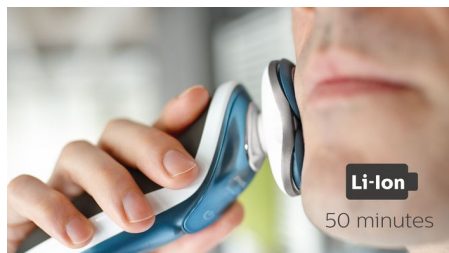

50 perc vezeték nélküli borotválkozás

Az energiatakarékos, hatékony lítium-ion akkumulátor rendszer két kényelmes lehetőséget kínál: Töltse egy órán keresztül az akár 50 perces borotválkozási idő érdekében, vagy végezzen gyorstöltést egy teljes borotválkozás érdekében. Az összes Shaver series 7000 modelt úgy tervezték, hogy kizárólag vezeték nélküli módban működjenek, ezáltal garantálható a biztonság nedves környezetben is.