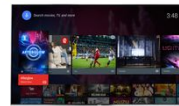

Dual Core + Android

DualCore

Met Android op uw TV kunt u supersnel, intuïtief en leuk navigeren, apps starten en video's afspelen. De Android-robot krijgt alles razendsnel en eenvoudig voor elkaar dankzij de kracht van onze Dual Core-processor.

Google Play

Google Play™ heeft een rijke catalogus van games van hoge kwaliteit voor alle leeftijden. Ze zien er net zo goed uit als ze spelen, en zijn geoptimaliseerd voor gebruik op uw TV. En het is niet nodig om nóg een console in huis te halen; u kunt eenvoudig navigeren en gamen met een USB-gamecontroller.