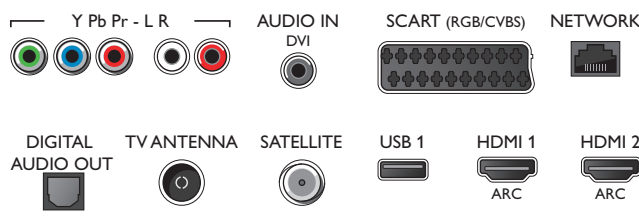

Tuner/přijem/vysílání

- Digitální příjem: DVB-T/C/S/S2
- Podpora MPEG: MPEG2, MPEG4
- Přehrávání videa: NTSC, PAL, SECAM
- Průvodce televizními programy*: Průvodce EPG na 8 dnů
- Indikace úrovně signálu: Ano
- Teletext: Teletext s pamětí 1 000 stránek

Spotřeba

- Napájení ze sítě: 220–240 V stř., 50/60 Hz
- Okolní teplota: 5 °C až 35 °C
- Spotřeba dle energetického štítku EU: 67 W
- Průměrná roční spotřeba: 98 kWh
- Značka energetické třídy: A+

55PUK6400/12

- Spotřeba energie v pohotovostním režimu: <0,5 W
- Spotřeba elektrické energie v režimu Vypnuto: <0,3 W
- Funkce úspory energie: Automatický vypínač, Světelný senzor, Vypnutí obrazu (u rádia)

Rozměry

- Rozměry krabice (Š x V x H): 1413 x 825 x 131 mm
- Rozměry sady (Š x V x H): 1239 x 712 x 79 mm
- Rozměry přístroje se stojanem (Š x V x H): 1239 x 773 x 266 mm
- Hmotnost výrobku: 15,3 kg
- Hmotnost výrobku (+ podstavec): 17,8 kg
- Hmotnost včetně balení: 24,3 kg
- Kompatibilní s montáží na stěnu VESA: 400 x 200 mm

Příslušenství

- Dodávané příslušenství: Dálkový ovladač, 2x baterie AAA, Otočný stojan na nábytek, Napájecí kabel., Stručný návod k rychlému použití, Brožura s právními a bezpečnostními informacemi

Connections

Side

Rear

Datum vydání 2016-06-30

Verze: 6.3.1

12 NC: 8670 001 23626
EAN: 87 18863 00236 0

© 2016 Koninklijke Philips N.V.
Všechna práva vyhrazena.

Údaje mohou být změněny bez předchozího varování.
Ochranné známky jsou majetkem Koninklijke Philips N.V. nebo jejich příslušných vlastníků.

www.philips.com

* Elektronický programový průvodce (EPG) a skutečné možnosti jeho zobrazení (až na 8 dní) závisí na jednotlivých zemích a poskytovatelích služeb.

* Nabídka aplikací Android se liší podle země. Více informací naleznete ve svém místním obchodě Google Play Store.

* Spotřeba energie v kWh za rok je počítána ze spotřeby elektrické energie televizoru při provozu 4 hodin za den po dobu 365 dní. Reálná spotřeba energie závisí na tom, jak mnoho bude televizor využíván.

* Televizor podporuje příjem DVB vysílání „Free to air“. Někteří operátoři DVB nemusí být podporováni. Aktuální seznam naleznete v části Nejčastější dotazy na webových stránkách podpory společnosti Philips. Někteří operátoři vyžadují podmíněný přístup a předplatné. Další informace získáte od operátora.

* (Philips) kompatibilní pouze se specifickým přehrávačem Philips.

* Funkce Google Cast je závislá na aplikacích a zařízeních Google Cast Ready. Bližší informace najdete na stránce výrobků Google Cast.

* Aplikace Philips TV Remote a související funkce se liší podle modelu televizoru, operátora a země, stejně jako se liší podle modelu chytrého zařízení a operačního systému. Podrobnosti naleznete na adrese www.philips.com/TVRemoteapp.

* Nabídka aplikace Smart TV se liší podle modelu televizoru a země. Podrobnosti naleznete na adrese: www.philips.com/smarttv.