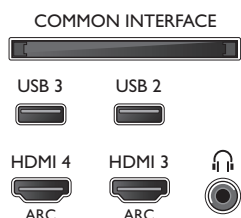

Connections

Side