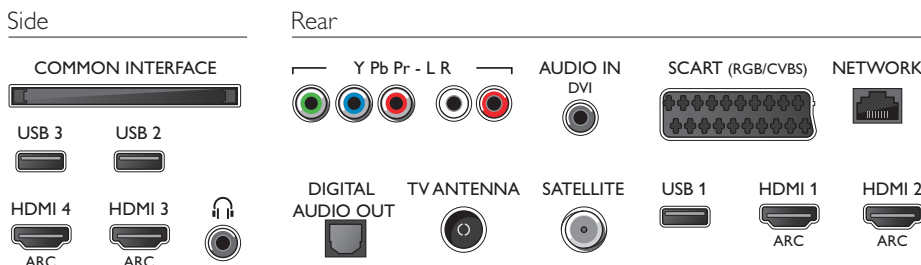

- Energieverbruik wanneer uitgeschakeld: < 0,3 W
- Functies voor energiebesparing: Timer voor automatisch uitschakelen, Lichtsensor, Beeld uit (voor radio)

Afmetingen

- Afmetingen van doos (B x H x D): 1413 x 825 x 131 mm
- Afmetingen van set (B x H x D): 1239 x 712 x 79 mm
- Afmetingen apparaat (met standaard) (B x H x D): 1239 x 773 x 266 mm
- Gewicht van het product: 15,3 kg
- Gewicht (incl. standaard): 17,8 kg
- Gewicht (incl. verpakking): 24,3 kg
- Compatibel met VESA-wandmontagesysteem: 400 x 200 mm

Accessoires

- Meegeleverde accessoires: Afstandsbediening, 2 AAA-batterijen, Draaibare tafelstandaard, Voedingskabel, Snelstartgids, Brochure met wettelijk verplichte informatie en veiligheidsgegevens

Connections