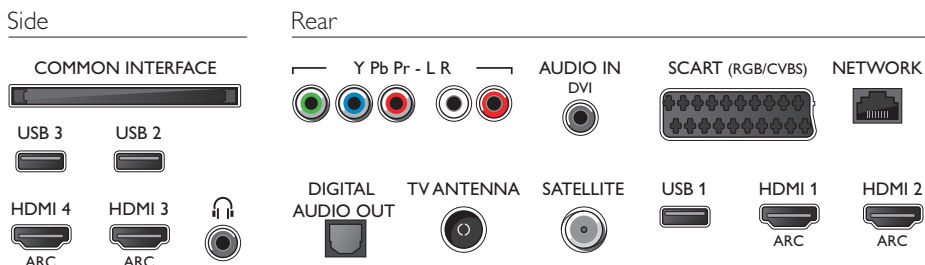

Tartozékok

- Mellékelt tartozékok: Távvezérlő, 2 db AAA elem, Elforgatható asztali állvány, Hálózati tápkábel, Gyors üzembe helyezési útmutató, Jogi és biztonsági brosúra

Connections

Kiadás dátuma
2016-06-30