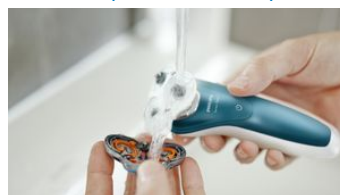

Afeitadora que admite una limpieza al completo

Solo tienes que abrir el cabezal de afeitado para enjuagarlo bien bajo el grifo.