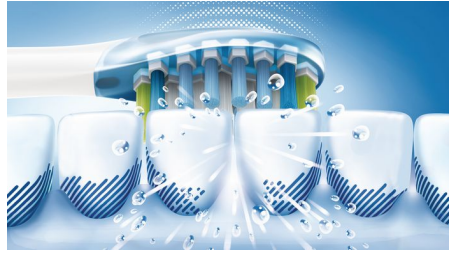

Наше найретельніше чищення

Наша найбільш інноваційна насадка для щітки – це також наша насадка для найретельнішого чищення. Завдяки гнучкій формі насадка для щітки AdaptiveClean усуває у 10 разів більше нальоту у важкодоступних місцях. Рух насадки для щітки спеціально розроблено для покращення динамічного чищення за допомогою звукової зубної щітки Philips. Хоч би як Ви не чистили зуби, Ви отримуєте виняткове чищення, яке можна побачити й відчутти.