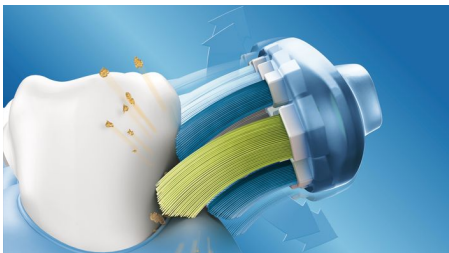

Лагідний до ясен

Завдяки насадці для щітки AdaptiveClean навіть найретельніше чищення є лагідним. Під час переміщення звукової зубної щітки вздовж лінії ясен гнучкі краї та щетинки насадки для щітки поглинають зайвий тиск на щітку. М'яка тканина навколо ясен захищена навіть у разі сильного чищення.