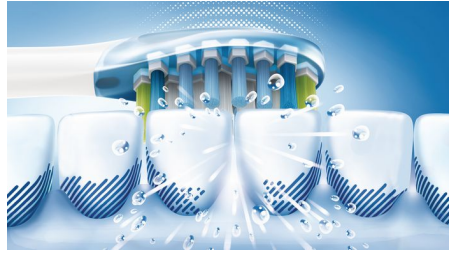

- 10x de plaque dentaire éliminée** dans les zones difficiles d'accès

Conçue pour des performances optimales

- La technologie sonore avancée de Philips Sonicare
- Les brins avec indicateur d'usure vous garantissent un nettoyage efficace
- Fonctionne avec n'importe quelle brosse à dents clipsable Philips Sonicare

Améliore l'hygiène bucco-dentaire

- Un geste quotidien de santé bucco-dentaire

Points forts

S'adapte à vos dents

Notre tête de brosse AdaptiveClean est la seule tête de brosse à dents électrique capable de suivre la forme unique de vos dents et de vos gencives. Elle est dotée de côtés doux et souples en caoutchouc et de brins s'adaptant à la surface de chaque dent. Vous obtenez ainsi jusqu'à 4 fois plus de contacts*, ce qui vous permet d'éliminer jusqu'à 10 fois plus de plaque dentaire** le long des gencives et entre les dents. Même les zones difficiles d'accès bénéficient d'un nettoyage en profondeur qui respecte les gencives.

Respecte les gencives

Avec la tête de brosse AdaptiveClean, même le brossage le plus en profondeur reste doux pour les gencives. Les côtés flexibles et les brins de la tête de brosse absorbent les éventuels excès de pression que vous pourriez exercer en maniant votre brosse à dents le long des gencives. Les tissus mous autour de vos gencives sont protégés, même si vous brossez les dents trop vigoureusement.

Un brossage en profondeur

La plus innovante de nos têtes de brosse est également celle qui offre le nettoyage le plus en profondeur. Grâce à ses côtés flexibles, la brosse AdaptiveClean permet d'éliminer jusqu'à 10x plus de plaque dentaire dans les zones difficiles d'accès. Le mouvement de la tête de brosse est spécialement conçu pour améliorer l'action de nettoyage dynamique de votre brosse à dents Philips Sonicare. Quelle que soit la façon dont vous vous brossez les dents, vous obtenez une propreté exceptionnelle visible et perceptible.