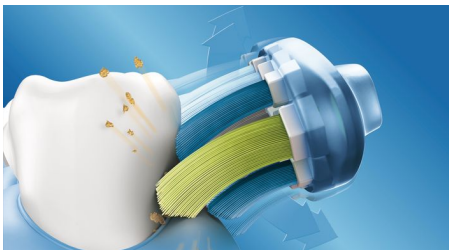

- 10x de plaque dentaire éliminée** dans les zones difficiles d'accès

Conçue pour des performances optimales

- La technologie sonore avancée de Philips Sonicare
- Les brins avec indicateur d'usure vous garantissent un nettoyage efficace
- Fonctionne avec n'importe quelle brosse à dents clipsable Philips Sonicare

Améliore l'hygiène bucco-dentaire

- Un geste quotidien de santé bucco-dentaire

Points forts

S'adapte à vos dents

Notre tête de brosse AdaptiveClean est la seule tête de brosse à dents électrique capable de suivre la forme unique de vos dents et de vos gencives. Elle est dotée de côtés doux et souples en caoutchouc et de brins s'adaptant à la surface de chaque dent. Vous obtenez ainsi jusqu'à 4 fois plus de contacts*, ce qui vous permet d'éliminer jusqu'à 10 fois plus de plaque dentaire** le long des gencives et entre les dents. Même les zones difficiles d'accès bénéficient d'un nettoyage en profondeur qui respecte les gencives.

Respecte les gencives

Avec la tête de brosse AdaptiveClean, même le brossage le plus en profondeur reste doux pour les gencives. Les côtés flexibles et les brins de la tête de brosse absorbent les éventuels excès de pression que vous pourriez exercer en maniant votre brosse à dents le long des gencives. Les tissus mous autour de vos gencives sont protégés, même si vous brossez les dents trop vigoureusement.

Un brossage en profondeur

La plus innovante de nos têtes de brosse est également celle qui offre le nettoyage le plus en profondeur. Grâce à ses côtés flexibles, la brosse AdaptiveClean permet d'éliminer jusqu'à 10x plus de plaque dentaire dans les zones difficiles d'accès. Le mouvement de la tête de brosse est spécialement conçu pour améliorer l'action de nettoyage dynamique de votre brosse à dents Philips Sonicare. Quelle que soit la façon dont vous vous brossez les dents, vous obtenez une propreté exceptionnelle visible et perceptible.