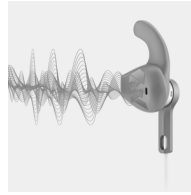

- Télécommande et micro pour basculer entre la musique et les appels

reddot award 2015
winner

PHILIPS

Fonctions

Choix entre 3 tailles d'embouts

Design ultra-léger de 5,7 g*

Pesant à peine 5,7 g, les écouteurs sport ActionFit sont si légers et confortables que vous oublierez même que vous les portez. Idéal pour se motiver sur les derniers kilomètres.

Serre-câble

Un serre-câbles est inclus avec le casque ActionFit. Il vous évite d'être gêné par le câble pendant que vous faites du sport.

Housse de transport sport

Embout avec stabilisateurs

Les stabilisateurs maintiennent les écouteurs ActionFit en place dans vos oreilles, pour vous permettre de rester concentré sur votre entraînement, sans vous soucier de votre casque.

Appels mains libres

Un son d'excellente qualité

Les haut-parleurs de 8,6 mm en néodyme diffusent un son d'excellente qualité, pour vous encourager à donner le meilleur de vous-même.

Câble renforcé en Kevlar®