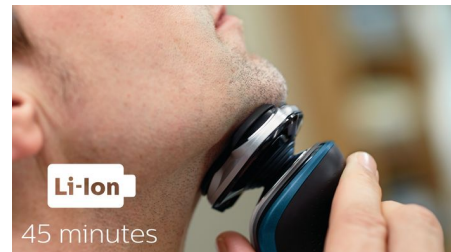

45 minuuttia johdottomaa ajoa

Saat yli 45 minuuttia käyttöaikaa eli noin 15 ajokertaa yhden tunnin latauksella. Tämä parranajokone toimii vain johdottomassa tilassa.