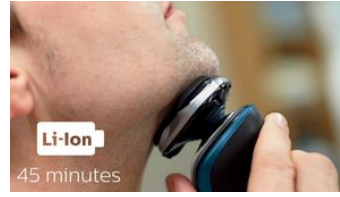

45 minutters ledningsfri barbering

Du får 45+ minutters brugstid, hvilket er cirka 15 barberinger, på en times opladning. Denne shaver fungerer kun i ledningsfri tilstand.