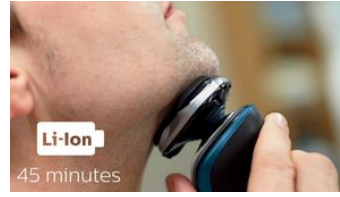

MultiPrecision-teräjäjärjestelmä

Aja nopeasti ja tarkasti. MultiPrecision-teräjäjärjestelmä nostaa ja leikkaa kaikenpituiset karvat ja sängen – vain parilla vedolla.

5-suuntaiset Flex-ajopäät

5-suuntaiset Flex-ajopäät viidellä itsenäisellä liikeradalla takaavat ihoa myötäilevän ajon. Käsittelet tarkasti ja nopeasti leuan alueen ja jopa niskan.

SmartClick-tarkkuustrimmeri

Kiinnitä ihoystävällinen tarkkuustrimmeri paikoilleen ja viimeistele tyyliäsi. Trimmeri soveltuu erinomaisesti viiksien ja pulisonkien siistimiseen.

45 minuuttia johdotonta ajoa