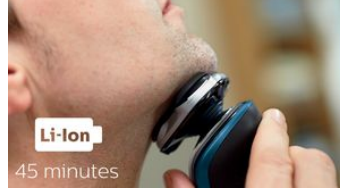

45 dakika kablosuz tıraş

1 saatlik şarj ile 45 dakikadan fazla çalıştırma süresine sahip olursunuz; bu 15 tıraş anlamına gelir. Bu tıraş makinesi yalnızca kablosuz moda çalışır.