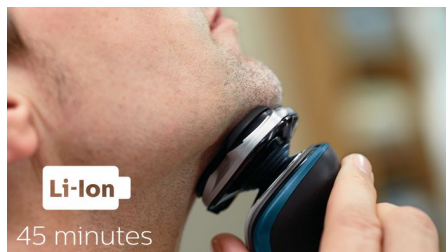

45 minuti di rasatura senza filo

Con un'ora di ricarica, avrai un'autonomia di oltre 45 minuti, per circa 15 rasature. Questo rasoio funziona solo senza filo.