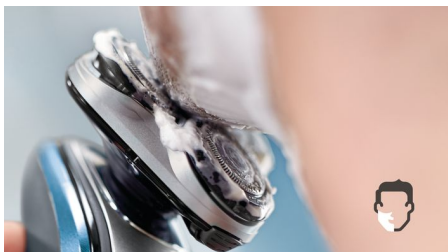

Rasatura confortevole, risultato finale impeccabile

- Profilo della testina arrotondato che scorre sulla pelle, proteggendola
- AquaTec consente una rasatura confortevole a secco, o rinfrescante sulla pelle bagnata
- Le lame sollevano e tagliano i peli sia lunghi che corti per una rasatura rapida
- Le testine si flettono in 5 direzioni per una rasatura veloce ed efficace
- Solleva delicatamente i peli per un taglio più preciso

- Rifinitore ad aggancio, per una rifinitura perfetta di baffi e basette

asimpleswitch.com

In evidenza

Sistema di protezione della pelle

Rasatura precisa senza segni o tagli. Il sistema a lama MultiPrecision con profilo della testina arrotondato scorre perfettamente sulla tua pelle, proteggendola.

Aquatec Wet & Dry

Scegli come preferisci raderti. Grazie al sistema AquaTec Wet & Dry, puoi raderti in modo veloce e confortevole sia su pelle asciutta, sia su pelle bagnata - con gel o schiuma- anche sotto la doccia.

Lame MultiPrecision

Rasatura veloce e precisa. Il sistema a lama MultiPrecision solleva e taglia tutti i peli, anche quelli più corti, in poche passate.

Testine Flex con mov. 5 direzioni

Le testine Flex con movimenti indipendenti in 5 direzioni garantiscono un contatto uniforme sulla pelle e una rasatura rapida e precisa su collo e mascelle.