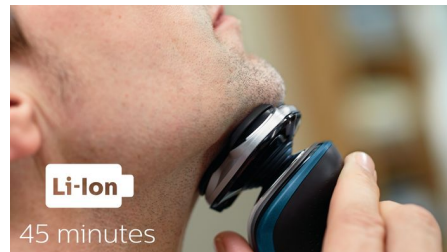

45 minuten snoerloos scheren

Na 1 uur opladen kunt u meer dan 45 minuten scheren, dat zijn ongeveer 15 scheerbeurten. Dit scheerapparaat is alleen draadloos te gebruiken.