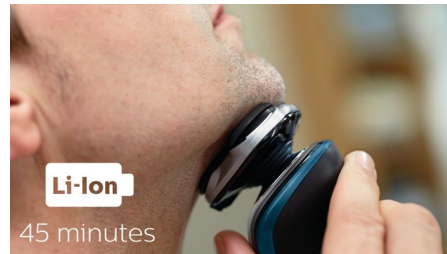

45 хвилин автономного гоління

Ви зможете користуватися пристроєм понад 45 хвилин (це приблизно 15 голінь) після однієї години заряджання. Ця бритва працює лише в бездротовому режимі.