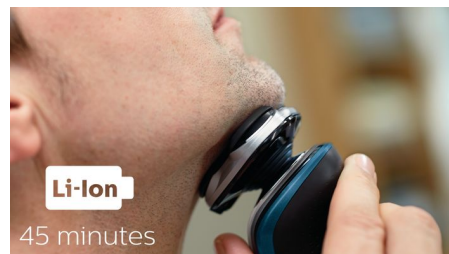

45 min. skutimosi be laido

45+ min. skutimosi be laido – tai maždaug 15 skutimosi vienu įkrovimu. Šis skustuvas veikia tik be laido.