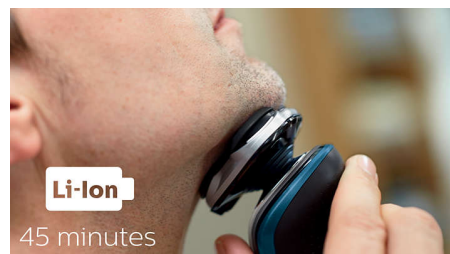

45 minut bezprzewodowego golenia

Otrzymasz ponad 45 minut czasu pracy — to około 15 cykli golenia — po jednogodzinnym ładowaniu. Gołarka pracuje tylko w trybie bezprzewodowym.