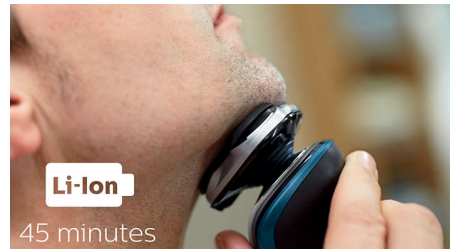

45 minutos de afeitado sin cable

Dispondrás de un tiempo de afeitado de más de 45 minutos (aproximadamente 15 afeitados) con una carga de una hora. Esta afeitadora únicamente funciona en modo sin cable.