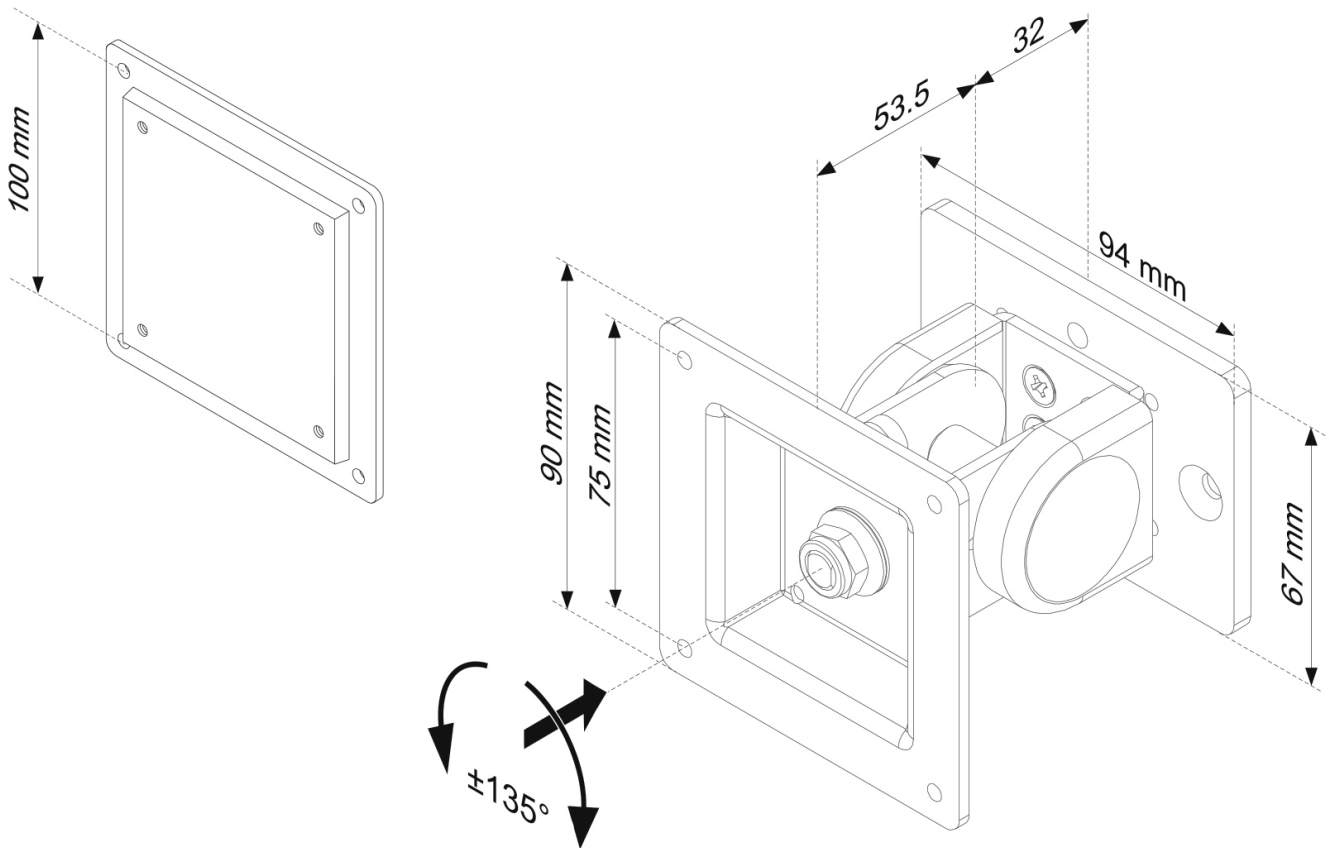

FPMA-DTBW100

NEOMOUNTS BARRE SUPPORT D'ÉCRAN

Measuring unit: mm